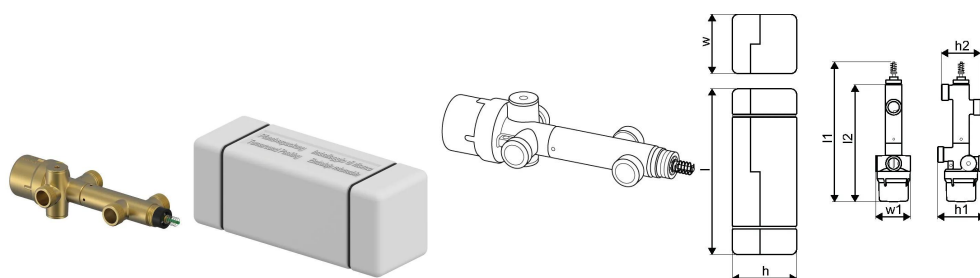

Uponor Combi Port Gen PM-kontrolenhed DW 3-way

1116228

3-vejs PM-kontrolenhed til varmt brugsvand og opvarmning

No about information

Uponor Combi Port Gen PM-kontrolenhed DW 3-way

1116228

Product code

Item no EAN 6414900296779

Item no GTIN 06414900296779

Dimensioner

Vare Enhedshøjde 100

Vare enhedslængde 250

Vare Enhedsvægt 1,4

Emneenhedsbredde 80

Item_UOM stk

Measurements

Længde 250

Packaging

Emballage GTIN PL1 06414900333542

Emballagehøjde PL1 110

Emballeringslængde PL1 280

Emballagemængde PL1 1

Emballagetype PL1 Base_Box

Emballagevolumen PL1 0,00308