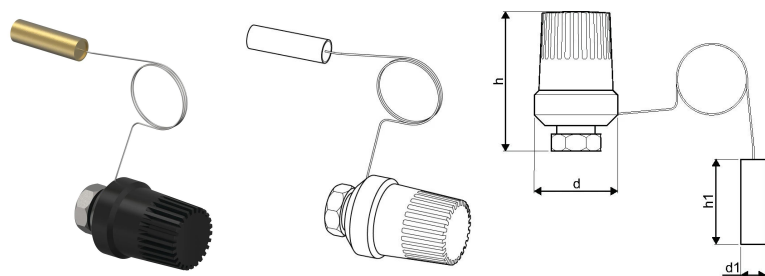

Uponor Combi Port Gen konst. temp.begrænser 20-50degC UFH

1116232

Konst. temp.begrænser 20-50 °C UFH

No about information

Uponor Combi Port Gen konst. temp.begrænser 20-50degC UFH

1116232

Product code

Item no EAN 6414900296137

Item no GTIN 06414900296137

Dimensioner

Vare Enhedshøjde 45

Vare enhedslængde 60

Vare Enhedsvægt 0,27

Emneenhedsbredde 45

Item_UOM stk

Measurements