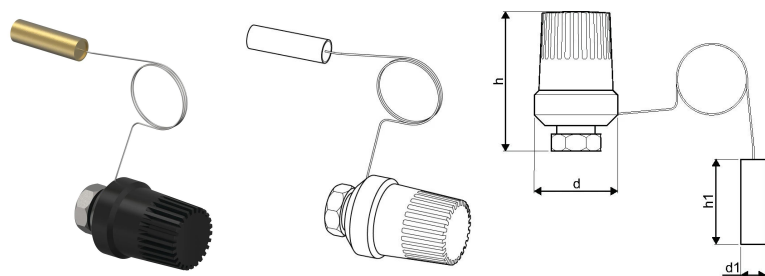

Uponor Combi Port Gen konst. temp.begrænser 20-50°C UFH

1116232

Konst. temp.begrænser 20-50 °C UFH

No about information

Uponor Combi Port Gen konst. temp.begrænser 20-50°C UFH

1116232

Product code

Item no EAN 6414900296137

Item no GTIN 06414900296137

Dimensioner

Vare Enhedshøjde 45

Vare enhedslængde 60

Vare Enhedsvægt 0,27

Emneenhedsbredde 45

Item_UOM stk

Measurements