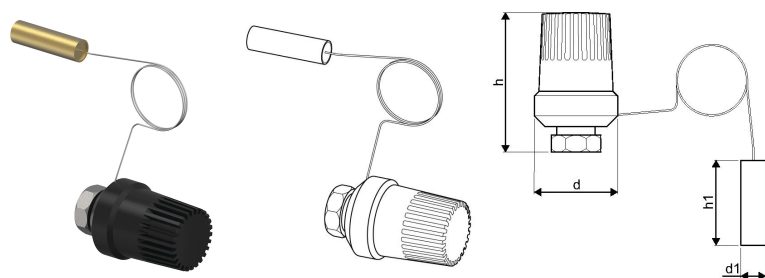

Uponor Combi Port Gen konst. temp.begrænser 20-50°C UFH

1116232

Konst. temp.begrænser 20-50 °C UFH

No about information

Uponor Combi Port Gen konst. temp.begrænser 20-50°C UFH

1116232

Product code

Item no EAN 6414900296137

Item no GTIN 06414900296137

Dimensioner

Vare Enhedshøjde 45

Vare enhedslængde 60

Vare Enhedsvægt 0,27

Emneenhedsbredde 45

Item_UOM stk

Measurements