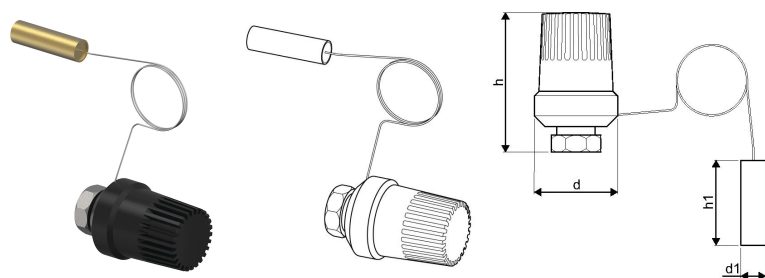

Uponor Combi Port Gen konst. temp.begrænser 20-50degC UFH

1116232

Konst. temp.begrænser 20-50 °C UFH

No about information

Uponor Combi Port Gen konst. temp.begrænser 20-50degC UFH

1116232

Product code

Item no EAN 6414900296137

Item no GTIN 06414900296137

Dimensioner

Vare Enhedshøjde 45

Vare enhedslængde 60

Vare Enhedsvægt 0,27

Emneenhedsbredde 45

Item_UOM stk

Measurements