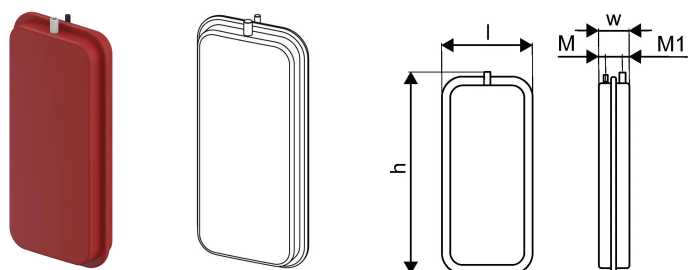

Uponor Combi Port Gen expansionsbeholder 8l

1116236

Ekspansionsbeholder 8 l

No about information

Uponor Combi Port Gen ekspansionsbeholder 8l

1116236

Product code

Item no EAN 6414900295857

Item no GTIN 06414900295857

Dimensioner

Vare Enhedshøjde 80

Vare enhedslængde 238

Vare Enhedsvægt 5,25

Emneenhedsbredde 516

Item_UOM stk

Measurements

Længde 238

Packaging

Emballage GTIN PL1 06414900392235

Emballagehøjde PL1 90

Emballeringslængde PL1 268

Emballagemængde PL1 1

Emballagetype PL1 Base_Box

Emballagevolumen PL1 0,01292832