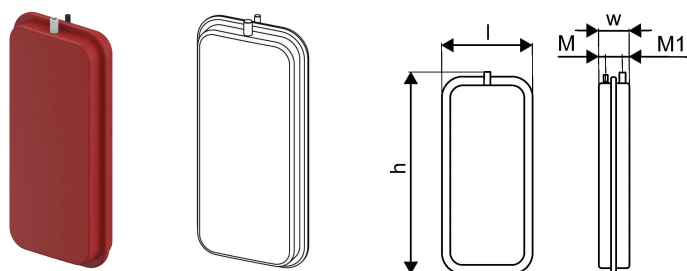

Uponor Combi Port Gen expansionsbeholder 8l

1116236

Ekspansionsbeholder 8 l

No about information

Uponor Combi Port Gen ekspansionsbeholder 8l

1116236

Product code

Item no EAN 6414900295857

Item no GTIN 06414900295857

Dimensioner

Vare Enhedshøjde 80

Vare enhedslængde 238

Vare Enhedsvægt 5,25

Emneenhedsbredde 516

Item_UOM stk

Measurements

Længde 238

Packaging

Emballage GTIN PL1 06414900392235

Emballagehøjde PL1 90

Emballeringslængde PL1 268

Emballagemængde PL1 1

Emballagetype PL1 Base_Box

Emballagevolumen PL1 0,01292832