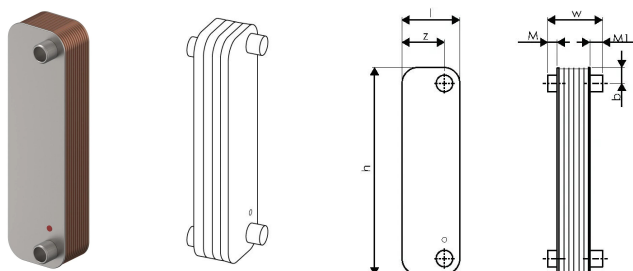

Uponor Combi Port Gen varmeveksler GKS 228H-42 CU

1116248

Uponor brugsvandsveksler GKS 228H-42 CU. Anvendes til Uponor Combi port E

No about information

Uponor Combi Port Gen varmeveksler GKS 228H-42 CU

1116248

Product code

Item no EAN 6414900296182

Item no GTIN 06414900296182

Dimensioner

Vare Enhedshøjde 87.2

Vare enhedslængde 328

Vare Enhedsvægt 4,4

Emneenhedsbredde 90

Item_UOM stk

Measurements

Længde 328

Packaging

Emballage GTIN PL1 06414900392013

Emballagehøjde PL1 100

Emballeringslængde PL1 358

Emballagemængde PL1 1