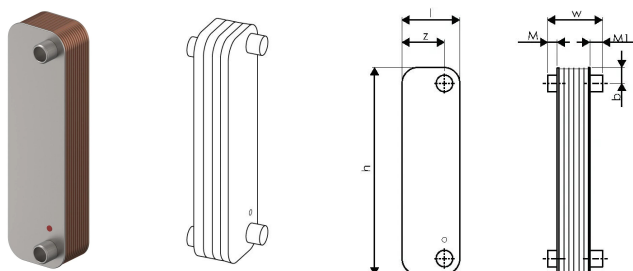

Uponor Combi Port Gen varmeveksler GKS 228H-42 CU

1116248

Varmeveksler GKS 228H-42 CU

No about information

Uponor Combi Port Gen varmeveksler GKS 228H-42 CU

1116248

Product code

Item no EAN 6414900296182

Item no GTIN 06414900296182

Dimensioner

Vare Enhedshøjde 87.2

Vare enhedslængde 328

Vare Enhedsvægt 4,4

Emneenhedsbredde 90

Item_UOM stk

Measurements