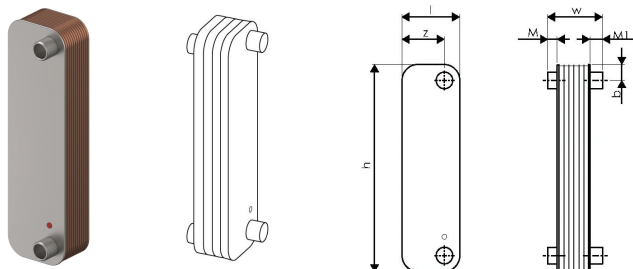

Uponor Combi Port Gen varmeveksler GKS 228H-42 CU

1116248

Varmeveksler GKS 228H-42 CU

No about information

Uponor Combi Port Gen varmeveksler GKS 228H-42 CU

1116248

Product code

Item no EAN 6414900296182

Item no GTIN 06414900296182

Dimensioner

Vare Enhedshøjde 87.2

Vare enhedslængde 328

Vare Enhedsvægt 4,4

Emneenhedsbredde 90

Item_UOM stk

Measurements