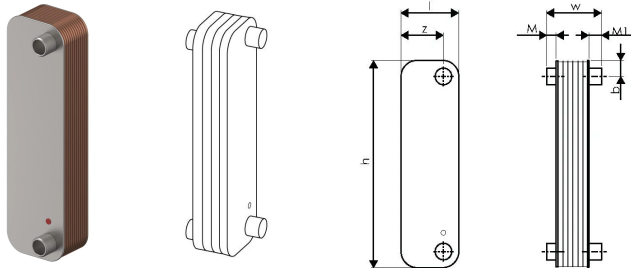

Uponor Combi Port Gen varmeveksler GKS 228H-42 CU

1116248

Uponor brugsvandsveksler GKS 228H-42 CU. Anvendes til Uponor Combi port E

No about information

Uponor Combi Port Gen varmeveksler GKS 228H-42 CU

1116248

Product code

Item no EAN 6414900296182

Item no GTIN 06414900296182

Dimensioner

Vare Enhedshøjde 87.2

Vare enhedslængde 328

Vare Enhedsvægt 4,4

Emneenhedsbredde 90

Item_UOM stk

Measurements

Længde 328

Packaging

Emballage GTIN PL1 06414900392013

Emballagehøjde PL1 100

Emballeringslængde PL1 358

Emballagemængde PL1 1