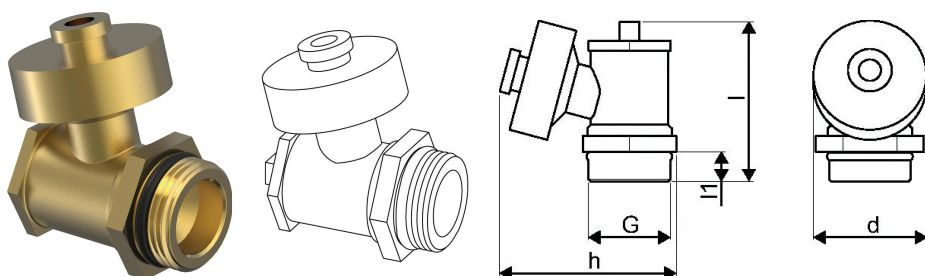

Uponor Combi Port Gen aftapningsventil G1/2

1116251

Drænventil SFE G1/2

No about information

Uponor Combi Port Gen aftapningsventil G1/2

1116251

Product code

Item no EAN 6414900475280

Item no GTIN 06414900475280

Dimensioner

Vare Enhedshøjde 43

Vare enhedslængde 46

Vare Enhedsvægt 0,11

Emneenhedsbredde 29

Item_UOM stk

Measurements