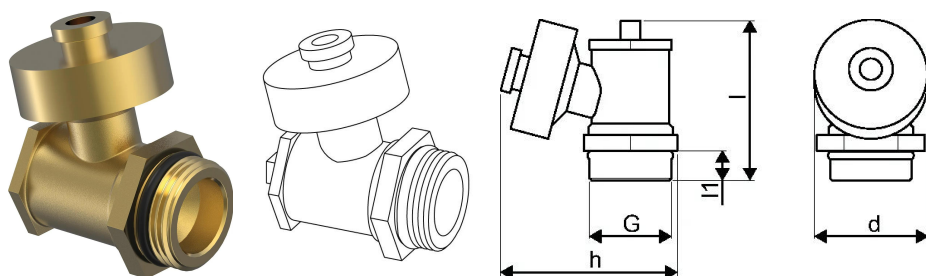

Uponor Combi Port Gen aftapningsventil G1/2

1116251

Drænventil SFE G1/2

No about information

Uponor Combi Port Gen aftapningsventil G1/2

1116251

Product code

Item no EAN 6414900475280

Item no GTIN 06414900475280

Dimensioner

Vare Enhedshøjde 43

Vare enhedslængde 46

Vare Enhedsvægt 0,11

Emneenhedsbredde 29

Item_UOM stk

Measurements