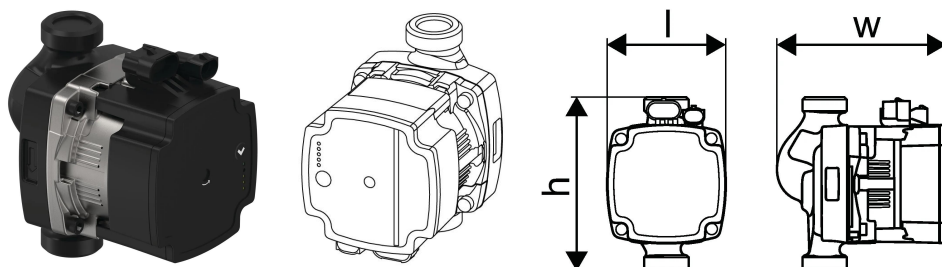

Uponor Combi Port Gen pumpe UPM3 5m

1116253

Grundfos-pumpe UPM3, Auto L 15-50, 5 m

No about information

Uponor Combi Port Gen pumpe UPM3 5m

1116253

Product code

Item no EAN 6414900296069

Item no GTIN 06414900296069

Dimensioner

Vare Enhedshøjde 90

Vare enhedslængde 130

Vare Enhedsvægt 1,8

Emneenhedsbredde 130

Item_UOM stk

Measurements