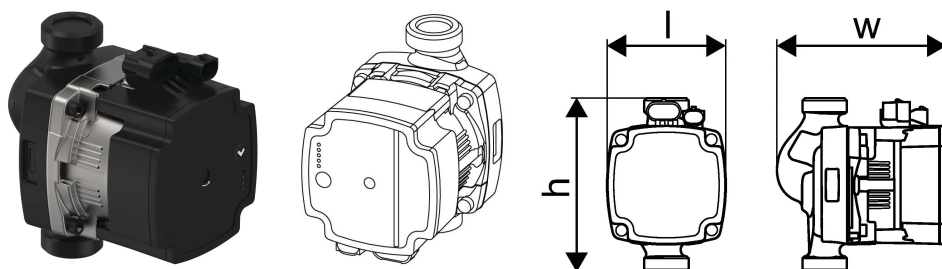

Uponor Combi Port Gen pumpe UPM3 5m

1116253

Grundfos-pumpe UPM3, Auto L 15-50, 5 m

No about information

Uponor Combi Port Gen pumpe UPM3 5m

1116253

Product code

Item no EAN 6414900296069

Item no GTIN 06414900296069

Dimensioner

Vare Enhedshøjde 90

Vare enhedslængde 130

Vare Enhedsvægt 1,8

Emneenhedsbredde 130

Item_UOM stk

Measurements