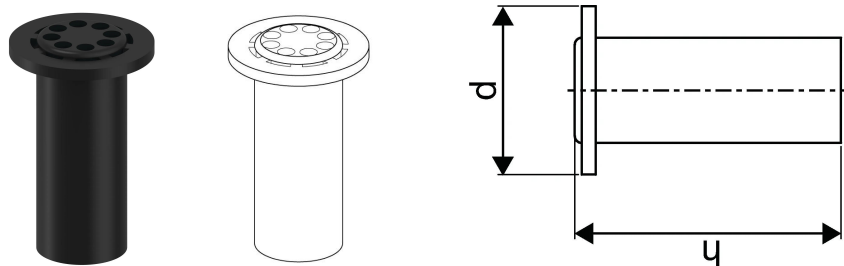

## Uponor Combi Port Gen turbine m. vaskeenhed

1116258

SIKA-turbine Ewoflow

No about information

## Uponor Combi Port Gen turbine m. vaskeenhed

1116258

### Dimensioner

Vare Enhedshøjde 3

Vare enhedslængde 33

Vare Enhedsvægt 0,006

Emneenhedsbredde 33

Item\_UOM stk

### Measurements

Længde 33