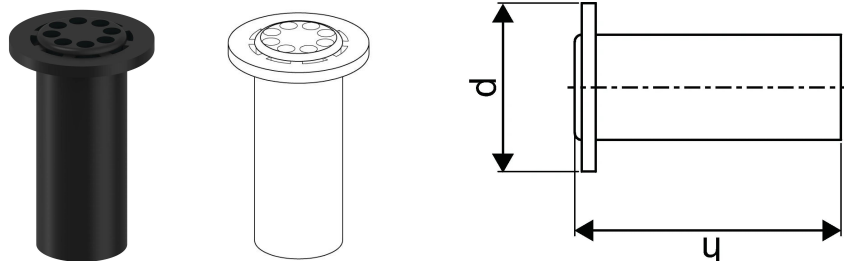

## Uponor Combi Port Gen turbine m. vaskeenhed

1116258

SIKA-turbine Ewoflow

No about information

## Uponor Combi Port Gen turbine m. vaskeenhed

1116258

### Dimensioner

Vare Enhedshøjde 3

Vare enhedslængde 33

Vare Enhedsvægt 0,006

Emneenhedsbredde 33

Item\_UOM stk

### Measurements

Længde 33