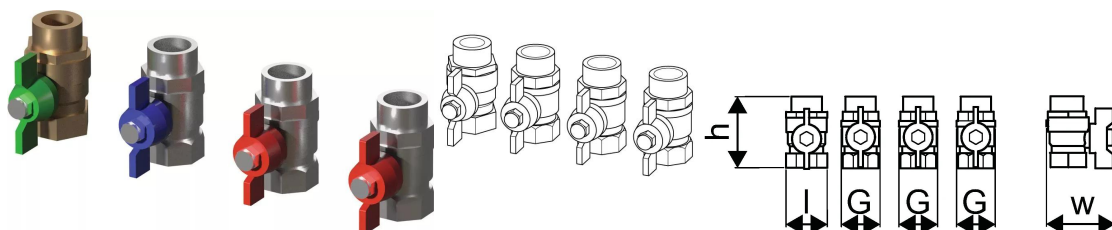

Uponor Combi Port Gen Ball valve set x4, DN20, MT/FT

1121010

Ventilsæt for optimal servicering af unit. 3/4" kuglehænder med mufte-/nippel

No about information

Uponor Combi Port Gen Ball valve set x4, DN20, MT/FT

1121010

Product code

Item no EAN	6414905639526
Item no GTIN	06414905639526
Item no VVS	375609146

Dimensioner

Vare Enhedshøjde	120
Vare enhedslængde	200
Vare Enhedsvægt	0,91
Emneenhedsbredde	150
Item_UOM	sæt