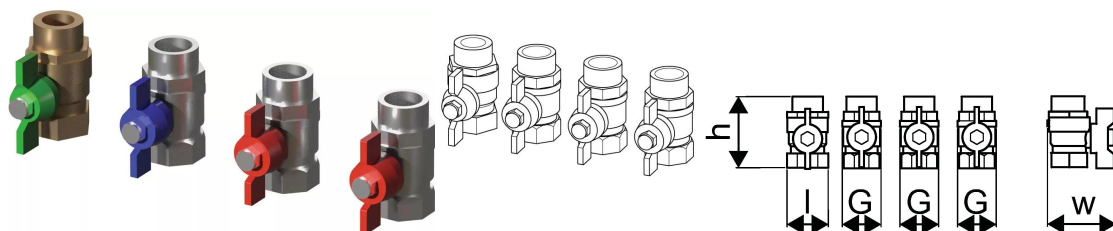

Uponor Combi Port Gen Ball valve set x4, DN20, MT/FT

1121010

Ventilsæt for optimal servicering af unit. 3/4" kuglehænder med mufte-/nippel

No about information

Uponor Combi Port Gen Ball valve set x4, DN20, MT/FT

1121010

Product code

Item no EAN	6414905639526
Item no GTIN	06414905639526
Item no VVS	375609146

Dimensioner

Vare Enhedshøjde	120
Vare enhedslængde	200
Vare Enhedsvægt	0,91
Emneenhedsbredde	150
Item_UOM	sæt