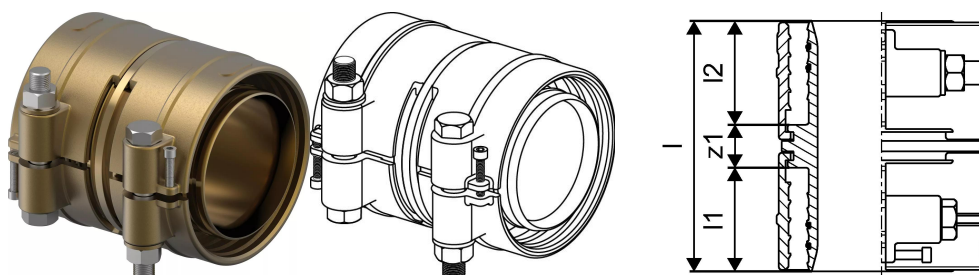

Uponor Ecoflex kobling PN6 140x12,7-140x12,7

1121635

Til lige samling af medierør.

- Inkl. støttebøsning.
- Umbraco skrue, spændskive og møtrik i syrefast stål.
- Afzinkingsbestandig messing
- 6 bar. / 95 °C.

Om Uponor Ecoflex kobling PN6

Specifikation

- Wipex-fittings i korrosionsbestandigt messing, afzinkning baseret på EN ISO 6509 med rustfri stålskrue.
- O-ringtætning mellem Wipex-kobling og bundfittingslutninger
- Boltsæt til koblinger omfatter en sekskantet bolt i rustfrit stål og møtrik samt messingskive
- Foråbnet muffedesign med monteret støttedel til dimensionen 63-110 mm.

Ansøgning

- Fittings til rørsystemer Thermo, Aqua, Quattro, Supra, Supra PLUS og Supra Standard
- Tilslutning af medierør PE og PE-Xa til koblinger med cylindrisk udvendigt gevind i tommer
- Maks. driftstemperatur 95 °C

Vare Enhedsvægt 10,1

Emneenhedsbredde 215

Item_UOM stk

Measurements

LENGTH_L 169

Længde (l1) 70

Længde (l2) 70

Vægtykkelse_s 12,7