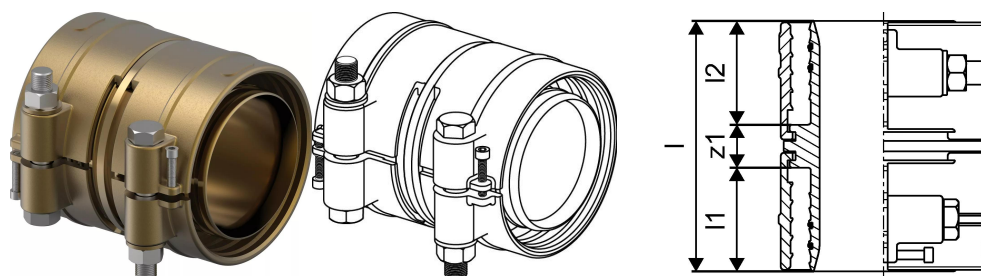

Uponor Ecoflex kobling PN6 140x12,7-140x12,7

1121635

Til lige samling af medierør.

- Inkl. støttebøsning.
- Umbraco skrue, spændskive og møtrik i syrefast stål.
- Afzinkingsbestandig messing
- 6 bar. / 95 °C.

Om Uponor Ecoflex kobling PN6

Specifikation

- Wipex-fittings i korrosionsbestandigt messing, afzinkning baseret på EN ISO 6509 med rustfri stålskrue.
- O-ringtætning mellem Wipex-kobling og bundfittingslutninger
- Boltsæt til koblinger omfatter en sekskantet bolt i rustfrit stål og møtrik samt messingskive
- Foråbnet muffedesign med monteret støttedel til dimensionen 63-110 mm.

Ansøgning

- Fittings til rørsystemer Thermo, Aqua, Quattro, Supra, Supra PLUS og Supra Standard
- Tilslutning af medierør PE og PE-Xa til koblinger med cylindrisk udvendigt gevind i tommer
- Maks. driftstemperatur 95 °C

Uponor Ecoflex kobling PN6 140x12,7-140x12,7

1121635

Status

Item Available From date 2025-01-01

Until stocks last Så længe lager haves

Product code

Item no EAN 6414905661497

Item no GF 35001121635