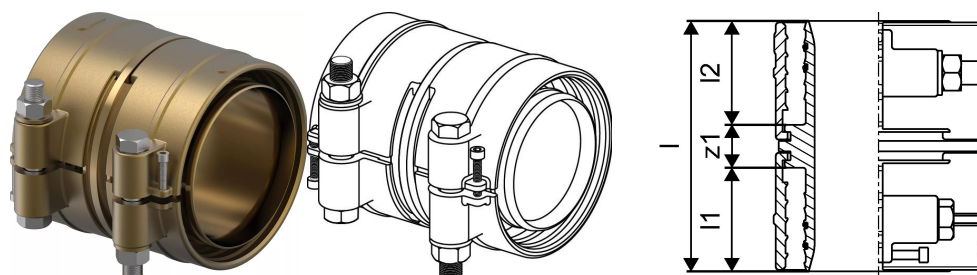

Uponor Ecoflex kobling PN6 160x14,6-160x14,6

1121636

Til lige samling af medierør.

- Inkl. støttebøsning.
- Umbraco skrue, spændskive og møtrik i syrefast stål.
- Afzinkingsbestandig messing
- 6 bar. / 95 °C.

Om Uponor Ecoflex kobling PN6

Specifikation

- Wipex-fittings i korrosionsbestandigt messing, afzinkning baseret på EN ISO 6509 med rustfri stålskrue.
- O-ringtætning mellem Wipex-kobling og bundfittingslutninger
- Boltsæt til koblinger omfatter en sekskantet bolt i rustfrit stål og møtrik samt messingskive
- Foråbnet muffedesign med monteret støttedel til dimensionen 63-110 mm.

Ansøgning

- Fittings til rørsystemer Thermo, Aqua, Quattro, Supra, Supra PLUS og Supra Standard
- Tilslutning af medierør PE og PE-Xa til koblinger med cylindrisk udvendigt gevind i tommer
- Maks. driftstemperatur 95 °C

Uponor Ecoflex kobling PN6 160x14,6-160x14,6

1121636

Teknisk data

Item no EAN	6414905661510
Item no GTIN	06414905661510
VVS nr	087882360
RSK no.	2282763
Item no NRF	8361289
Item no LVI	1938519
Måleenhed (UOM)	stk
Længde (l)	169 mm
Længde (l1)	70 mm
Længde (l2)	70 mm
Emballagemængde 1	1
Packaging GTIN PL1	06414905672264
Højde mm	228 mm
Vægt kg	11,819 kg
Bredde mm	228 mm