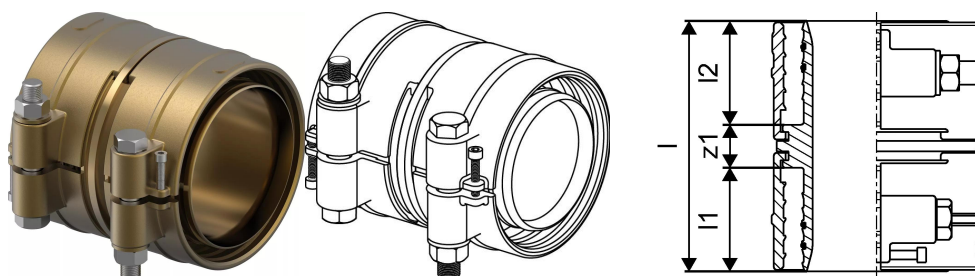

Uponor Ecoflex kobling PN6 160x14,6-160x14,6

1121636

Til lige samling af medierør.

- Inkl. støttebøsning.
- Umbraco skrue, spændskive og møtrik i syrefast stål.
- Afzinkingsbestandig messing
- 6 bar. / 95 °C.

Om Uponor Ecoflex kobling PN6

Specifikation

- Wipex-fittings i korrosionsbestandigt messing, afzinkning baseret på EN ISO 6509 med rustfri stålskrue.
- O-ringtætning mellem Wipex-kobling og bundfittingslutninger
- Boltsæt til koblinger omfatter en sekskantet bolt i rustfrit stål og møtrik samt messingskive
- Foråbnet muffedesign med monteret støttedel til dimensionen 63-110 mm.

Ansøgning

- Fittings til rørsystemer Thermo, Aqua, Quattro, Supra, Supra PLUS og Supra Standard
- Tilslutning af medierør PE og PE-Xa til koblinger med cylindrisk udvendigt gevind i tommer
- Maks. driftstemperatur 95 °C

Uponor Ecoflex kobling PN6 160x14,6-160x14,6

1121636

Teknisk data

Item no EAN	6414905661510
Item no GTIN	06414905661510
VVS nr	087882360
RSK no.	2282763
Item no NRF	8361289
Item no LVI	1938519
Måleenhed (UOM)	stk
Længde (l)	169 mm
Længde (l1)	70 mm
Længde (l2)	70 mm
Emballagemængde 1	1
Packaging GTIN PL1	06414905672264
Højde mm	228 mm
Vægt kg	11,819 kg
Bredde mm	228 mm