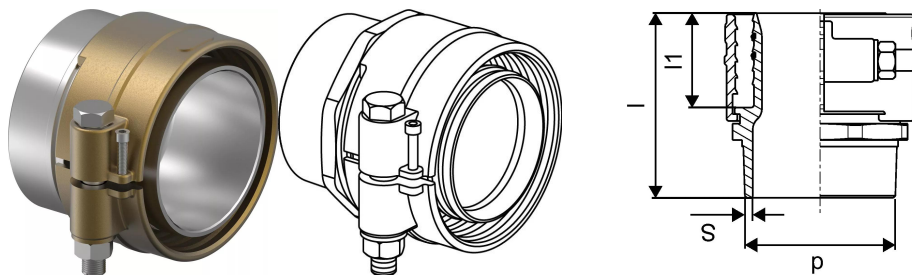

## Uponor Ecoflex svejsemuffe ST PN6 EU 140x12,7-139

**1121641**

Svejsede kobling til lige samling af medierør.

- Inkl. støttebøsning. Umbraco skrue, spændskive og møtrik i syrefast stål.
- S355 stål EN10225
- 6 bar. / 95 °C.

#### Specifikation

- Wipex-fittings i korrosionsbestandigt messing, afzinkning baseret på EN ISO 6509 med rustfri stålskrue.
- O-ringtætning mellem Wipex-kobling og bundfittingstilslutninger
- Boltsæt til koblinger omfatter en sekskantet bolt i rustfrit stål og møtrik samt messingskive
- Foråbnet muffedesign med monteret støttedel til dimensionen 63-110 mm.

#### Ansøgning

- Fittings til rørsystemer Thermo, Aqua, Quattro, Supra, Supra PLUS og Supra Standard
- Tilslutning af medierør PE og PE-Xa til koblinger med cylindrisk udvendigt gevind i tommer
- Maks. driftstemperatur 95 °C