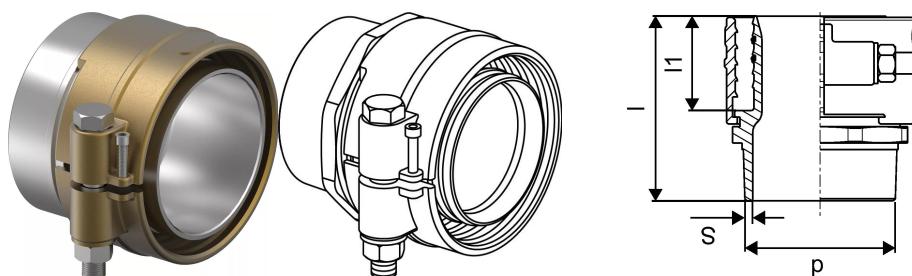

Uponor Ecoflex svejsemuffe ST PN6 EU 140x12,7-139

1121641

Status

Item Available From date 2025-01-01

Until stocks last Så længe lager haves

Product code

Item no EAN 6414905661565

Item no GF 35001121641

Item no GTIN 06414905661565

Item no VVS 087880140

Dimensioner

Vare Enhedshøjde 214

Vare enhedslængde 120

Vare Enhedsvægt 5,7

Emneenhedsbredde 214

Item_UOM stk

Measurements

LENGTH_L 120

Længde (l1) 70

Vægtykkelse_s 6,15

Z Måling d 139,7

Packaging

Emballage GTIN PL1 06414905672295

Emballagehøjde PL1 200

Emballeringslængde PL1 300

Emballagemængde PL1 1

Emballagetype PL1 Base_Box

Emballagevolumen PL1 0,0096

Emballagevægt PL1 5,9

Emballagebredde PL1 160