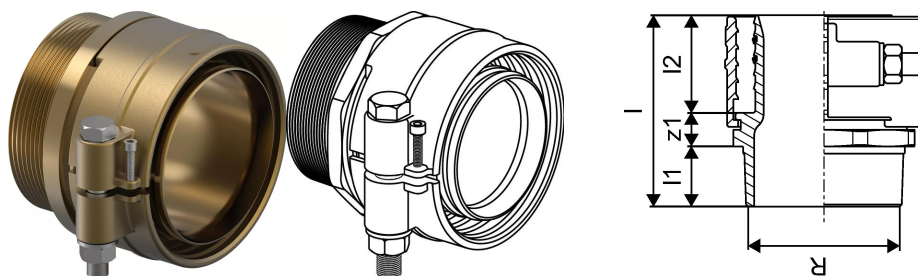

Uponor Ecoflex kobling PN6 160x14,6-R5

1121648

Nippelovergang Type R til samling af medierør.

- Inkl. støttebøsning. Umbraco skrue, spændeskive og møtrik i syrefast stål.
- Max. 6 bar. / 95 °C
- Afzinkningsbestandig messing.

OBS: kan ikke benyttes sammen med WIPEX O-rings fittings

Om Uponor Ecoflex kobling PN6

Specifikation

- Wipex-fittings i korrosionsbestandigt messing, afzinkning baseret på EN ISO 6509 med rustfri stålskrue.
- O-ringtætning mellem Wipex-kobling og bundfittings tilslutninger
- Boltsæt til koblinger omfatter en sekskantet bolt i rustfrit stål og møtrik samt messingskive
- Foråbnet muffedesign med monteret støttedel til dimensionen 63-110 mm.

Ansøgning

- Fittings til rørsystemer Thermo, Aqua, Quattro, Supra, Supra PLUS og Supra Standard
- Tilslutning af medierør PE og PE-Xa til koblinger med cylindrisk udvendigt gevind i tommer
- Maks. driftstemperatur 95 °C