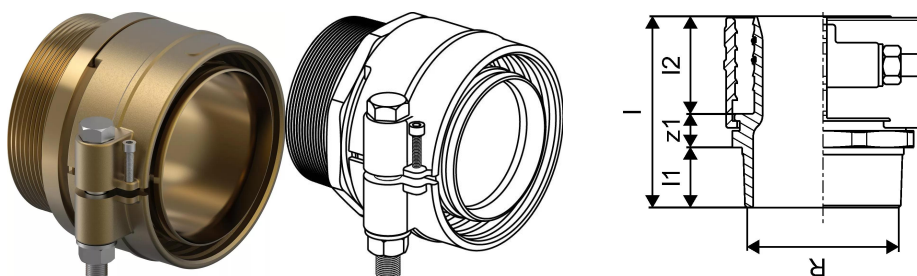

Uponor Ecoflex kobling PN6 160x14,6-R5

1121648

Teknisk data

Item no EAN	6414905661480
Item no GTIN	06414905661480
VVS nr	087883459
RSK no.	2282771
Item no NRF	8361301
Item no LVI	1938524
Måleenhed (UOM)	stk
Længde (l)	141 mm
Længde (l1)	45 mm
Længde (l2)	70 mm
Emballagemængde 1	1
Packaging GTIN PL1	06414905672370
Højde mm	230 mm
Vægt kg	8,183 kg
Bredde mm	230 mm

Tekniske dokumenter

Download dokumenterne her

Uponor Building Solutions
Denmark

Kornmarksvej 21
2605, Brøndby
Danmark

T +45 43 26 34 00
E bld.dk@uponor.com

www.uponor.com/da-dk/vvs