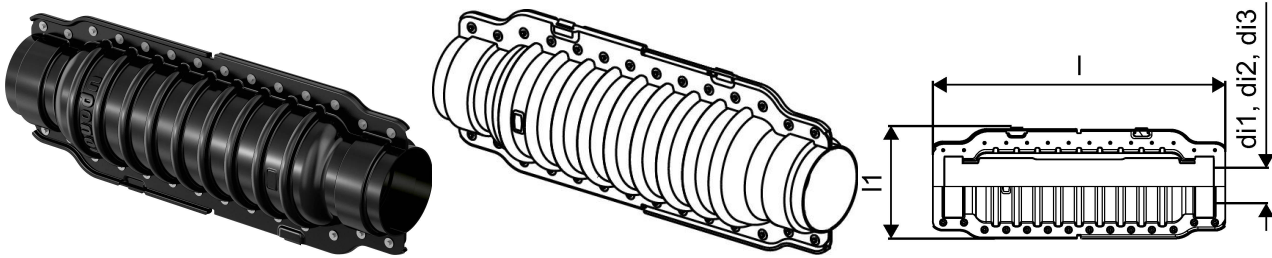

Uponor Ecoflex ligeløbende isoleringssæt 250

1121806

Til Ecoflex rør kappedimensioner 140-175-200 mm Skal ikke opskummes:- ekskl. koblinger og endetætninger.

- Incl. reduceringsstykker, fugemateriale og skruer.

Vigtigt!: Isoleringssættet skal ALTID anvendes med endetætninger, der monteres med stålbånd.

Om Uponor Ecoflex ligeløbende isoleringssæt

Specifikation

- Alt tilbehør er korrosionsbestandigt.

Ansøgning

- Ecoflex-tilbehør er designet til at fuldende sortimentet i nedgravet installation.

Uponor Ecoflex ligeløbende isoleringsæt 250

1121806

Measurements

Indre_diameter_di1	250
Indre_diameter_di2	200
Indre_diameter_di3	175/140
LENGTH_L	1150
Længde (l1)	491

Product code

Item no EAN	6414905663545
Item no GF	35001121806
Item no GTIN	06414905663545
Item no LVI	3010139
Item no NRF	8360565
Item no RSK	2282773
Item no VVS	087900250