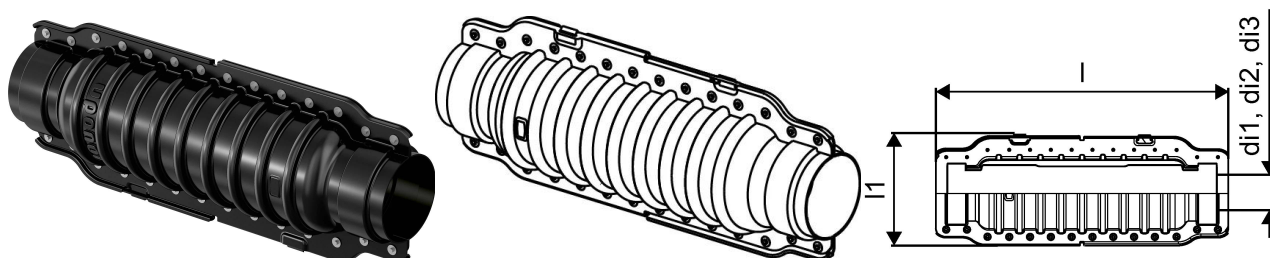

Uponor Ecoflex ligeløbende isoleringssæt 250

1121806

Til Ecoflex rør kappedimensioner 140-175-200 mm Skal ikke opskummes:- ekskl. koblinger og endetætninger.

- Incl. reduceringsstykker, fugemateriale og skruer.

Vigtigt!: Isoleringssættet skal ALTID anvendes med endetætninger, der monteres med stålbånd.

Om Uponor Ecoflex ligeløbende isoleringssæt

Specifikation

- Alt tilbehør er korrosionsbestandigt.

Ansøgning

- Ecoflex-tilbehør er designet til at fuldende sortimentet i nedgravet installation.

Uponor Ecoflex ligeløbende isoleringsæt 250

1121806

Measurements

Indre_diameter_di1	250
Indre_diameter_di2	200
Indre_diameter_di3	175/140
LENGTH_L	1150
Længde (l1)	491

Product code

Item no EAN	6414905663545
Item no GF	35001121806
Item no GTIN	06414905663545
Item no LVI	3010139
Item no NRF	8360565
Item no RSK	2282773
Item no VVS	087900250

Dimensioner

Vare Enhedshøjde	361
Vare enhedslængde	1150
Vare Enhedsvægt	10,6
Emneenhedsbredde	491
Item_UOM	stk

Packaging

Emballage GTIN PL1	06414905666102
Emballage GTIN PL4	06414900416245
Emballagehøjde PL1	470
Emballagehøjde PL4	1084
Emballeringslængde PL1	1190
Emballage Længde PL4	1200
Emballagemængde PL1	1