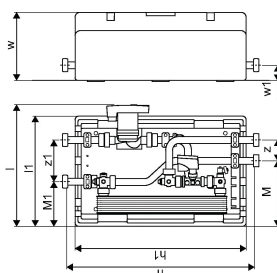

Om Uponor Comfort Port Snesmeltingsunit SX

Specifikation

- fordelerrør i plastik eller rustfrit stål til opvarmning
- kabinet i rustfrit stål
- frontdæksel lavet af plastik eller rustfrit stål
- alternativt uden kabinet, eller monteret på en bagplade til vægmontering
- som valgmulighed med en pumpegruppe og/eller styring
- eventuelt med plastikfordelerrør til varmt og koldt brugsvand
- installation i eller på væggen

1130380

Product code

Item no EAN 6414900018944

Item no GTIN 06414900018944

Dimensioner

Vare Enhedshøjde 464

Vare enhedslængde 428

Vare Enhedsvægt 23,87