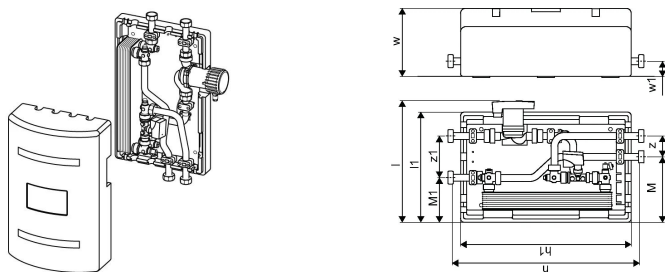

Comfort Port SX vekslerenhed anvendes typisk til lukkede systemer på sekundærsiden og skal derfor udstyres med trykexpansion og sikkerhedsventil.

Funktioner vigtigste egenskaber:

- Vekslerstationen er integreret i isoleringskappe således at man overholder krav iht DS452
- Følerlommer til montage af følere fra Smatrix Move Pro x-159
- Fremløbsregulering mellem 15-50°C
- Reguleringsventil kVs [m³/h] 2,8
- Motor 24 V 0-10 V forbindes til Smatrix Move Pro X-159
- Tilslutning primær/sekundær side 1" omløber
- Leveres med montageskruer og følerlommer

Om Uponor Comfort Port Snesmeltingsunit SX

Specifikation

- fordelerrør i plastik eller rustfrit stål til opvarmning
- kabinet i rustfrit stål
- frontdæksel lavet af plastik eller rustfrit stål
- alternativt uden kabinet, eller monteret på en bagplade til vægmontering
- som valgmulighed med en pumpegruppe og/eller styring
- eventuelt med plastikfordelerrør til varmt og koldt brugsvand
- installation i eller på væggen