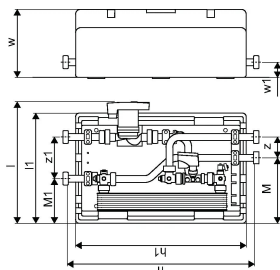

Comfort Port SX vekslerenhed anvendes typisk til lukkede systemer på sekundærsiden og skal derfor udstyres med trykexpansion og sikkerhedsventil.

Funktioner vigtigste egenskaber:

- Vekslerstationen er integreret i isoleringskappe således at man overholder krav iht DS452
- Følerlommer til montage af følere fra Smatrix Move Pro x-159
- Fremløbsregulering mellem 15-50°C
- Reguleringsventil kVs [m³/h] 2,8
- Motor 24 V 0-10 V forbindes til Smatrix Move Pro X-159
- Tilslutning primær/sekundær side 1" omløber
- Leveres med montageskruer og følerlommer

Om Uponor Comfort Port Snesmeltingsunit SX

Specifikation

- fordelerrør i plastik eller rustfrit stål til opvarmning
- kabinet i rustfrit stål
- frontdæksel lavet af plastik eller rustfrit stål
- alternativt uden kabinet, eller monteret på en bagplade til vægmontering
- som valgmulighed med en pumpegruppe og/eller styring
- eventuelt med plastikfordelerrør til varmt og koldt brugsvand
- installation i eller på væggen

1130380

Product code

Item no EAN 6414900018944

Item no GTIN 06414900018944

Dimensioner

Vare Enhedshøjde 464

Vare enhedslængde 428

Vare Enhedsvægt 23,87