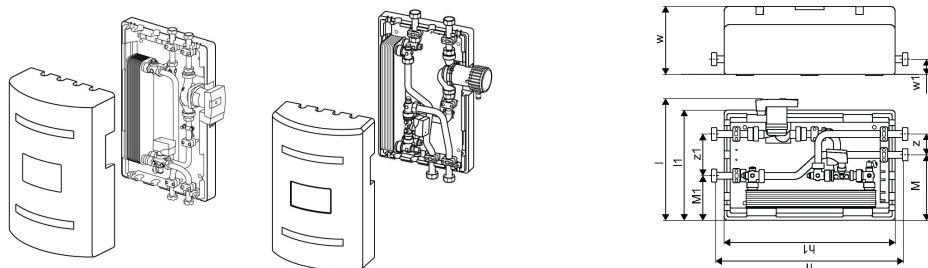

Comfort Port SX vekslerenhed anvendes typisk til lukkede systemer på sekundærsiden og skal derfor udstyres med trykeksponering og sikkerhedsventil.

Funktioner vigtigste egenskaber:

- Vekslerstationen er integreret i isoleringskappe således at man overholder krav iht DS452
- Følerlommer til montage af følere fra Smatrix Move Pro x-159
- Fremløbsregulering mellem 15-50°C
- Reguleringsventil kVs [m³/h] 2,8
- Motor 24 V 0-10 V forbindes til Smatrix Move Pro X-159
- Tilslutning primær/sekundær side 1" omløber
- Leveres med montageskruer og følerlommer

Om Uponor Comfort Port Snesmeltingsunit SX

Specifikation

- fordelerrør i plastik eller rustfrit stål til opvarmning
- kabinet i rustfrit stål
- frontdæksel lavet af plastik eller rustfrit stål
- alternativt uden kabinet, eller monteret på en bagplade til vægmontering
- som valgmulighed med en pumpegruppe og/eller styring
- eventuelt med plastikfordelerrør til varmt og koldt brugsvand
- installation i eller på væggen