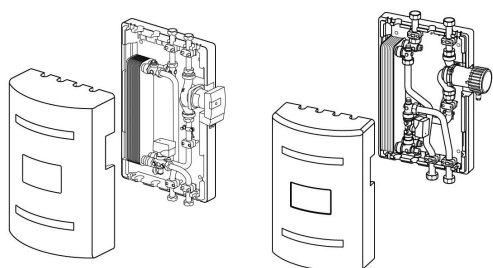

Uponor Comfort Port Snemeltingsunit SX 60

1130380

Product code

Item no EAN 6414900018944

Item no GTIN 06414900018944

Dimensioner

Vare Enhedshøjde 464

Vare enhedslængde 428

Vare Enhedsvægt 23,87

Emneenhedsbredde 275

Item_UOM stk

Packaging

Emballage GTIN PL1 06414900614122

Emballagehøjde PL1 380

Emballeringslængde PL1 795

Emballagemængde PL1 1

Emballagetype PL1 Base_Box

Emballagevolumen PL1 0,1797495

Emballagevægt PL1 25,83

Emballagebredde PL1 595

Tekniske dokumenter

Download dokumenterne her

Uponor Building Solutions
Denmark

Kornmarksvej 21
2605, Brøndby
Danmark

T +45 43 26 34 00
E bld.dk@uponor.com

www.uponor.com/da-dk/vvs