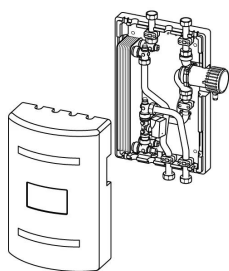

Uponor Comfort Port Snemeltingsunit SX 60

1130380

Product code

Item no EAN 6414900018944

Item no GTIN 06414900018944

Dimensioner

Vare Enhedshøjde 464

Vare enhedslængde 428

Vare Enhedsvægt 23,87

Emneenhedsbredde 275

Item_UOM stk

Packaging

Emballage GTIN PL1 06414900614122

Emballagehøjde PL1 380

Emballeringslængde PL1 795

Emballagemængde PL1 1

Emballagetype PL1 Base_Box

Emballagevolumen PL1 0,1797495

Emballagevægt PL1 25,83

Emballagebredde PL1 595

Tekniske dokumenter

Download dokumenterne her

Uponor Building Solutions
Denmark

Kornmarksvej 21
2605, Brøndby
Danmark

T +45 43 26 34 00
E bld.dk@uponor.com

www.uponor.com/da-dk/vvs