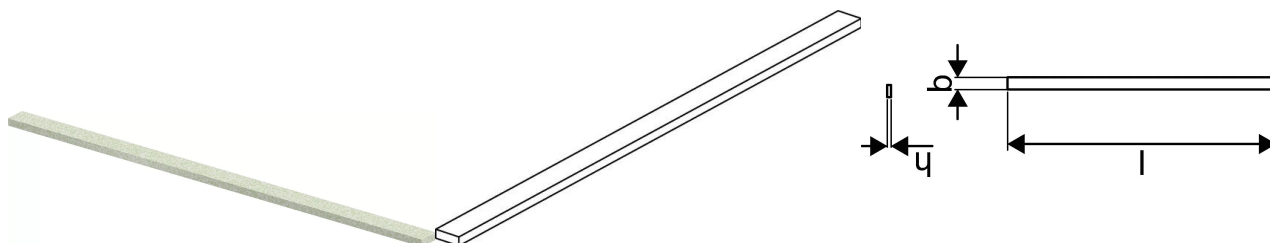

Uponor Siccus Mini kantliste til klinker 1000x45x15mm

1139794

Uponor Siccus Mini-kantliste er udført i fiber materiale 1000 x 45 x 15 mm anvendes til montering på vægside og i døråbninger.

Kantlisten anvendes kun til klinke- eller flise installationer, ikke til direkte parket- eller laminatinstallationer

Om Uponor Siccus Mini kantliste til klinker

Specifikation

- Uponor Siccus Mini er et tørt gulvvarmesystem i lavprofildesign med præfabrikeret, integreret varmeledende lag over hele overfladen fremstillet af aluminium; iht. EN 1264; design B.
- Paneler fremstillet af XPS 400 med rørafstand på 100 mm
- Til installation med Uponor Comfort-rør 9,9 mm

Uponor Siccus Mini kantliste til klinker 1000x45x15mm

1139794

Product code

Item no EAN	6414900321464
Item no GTIN	06414900321464
Item no LVI	2022241
Item no NRF	8361347
Item no RSK	3001005

Dimensioner

Vare Enhedshøjde	15
Vare enhedslængde	1000
Vare Enhedsvægt	0,54
Emneenhedsbredde	45
Item_UOM	m

Measurements

LENGTH_L	1000
Længde	1
Z Mål b	45
Z Mål h	15

Packaging

Emballage GTIN PL1	06414900380706
Emballage GTIN PL4	06414900380737
Emballagehøjde PL1	158
Emballagehøjde PL4	920
Emballeringslængde PL1	1006
Emballage Længde PL4	1200
Emballagemateriale (nummer) PL1	20
Emballagemateriale (kort) PL1	PAP
Emballagemængde PL1	10
Emballagemængde PL4	800