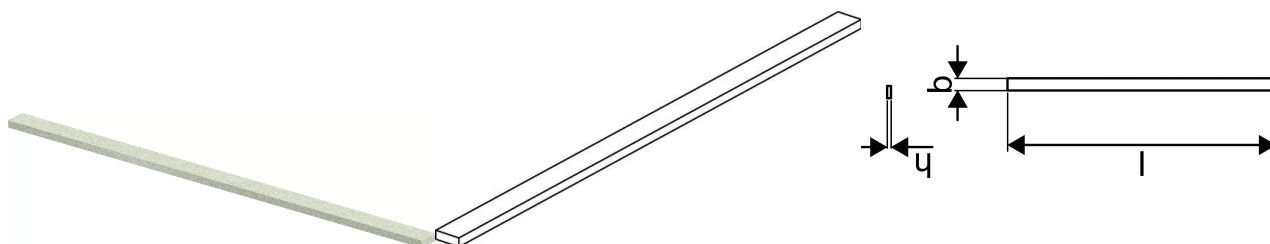

Uponor Siccus Mini kantliste til klinker 1000x45x15mm

1139794

Uponor Siccus Mini-kantliste er udført i fiber materiale 1000 x 45 x 15 mm anvendes til montering på vægside og i døråbninger.

Kantlisten anvendes kun til klinke- eller flise installationer, ikke til direkte parket- eller laminatinstallationer

Om Uponor Siccus Mini kantliste til klinker

Specifikation

- Uponor Siccus Mini er et tørt gulvvarmesystem i lavprofildesign med præfabrikeret, integreret varmeledende lag over hele overfladen fremstillet af aluminium; iht. EN 1264; design B.
- Paneler fremstillet af XPS 400 med rørafstand på 100 mm
- Til installation med Uponor Comfort-rør 9,9 mm

Uponor Siccus Mini kantliste til klinker 1000x45x15mm

1139794

Product code

Item no EAN	6414900321464
Item no GTIN	06414900321464
Item no LVI	2022241
Item no NRF	8361347
Item no RSK	3001005

Dimensioner

Vare Enhedshøjde	15
Vare enhedslængde	1000
Vare Enhedsvægt	0,54
Emneenhedsbredde	45
Item_UOM	m

Measurements

LENGTH_L	1000
Længde	1
Z Mål b	45
Z Mål h	15

Packaging

Emballage GTIN PL1	06414900380706
Emballage GTIN PL4	06414900380737
Emballagehøjde PL1	158
Emballagehøjde PL4	920
Emballeringslængde PL1	1006
Emballage Længde PL4	1200
Emballagemateriale (nummer) PL1	20
Emballagemateriale (kort) PL1	PAP
Emballagemængde PL1	10
Emballagemængde PL4	800