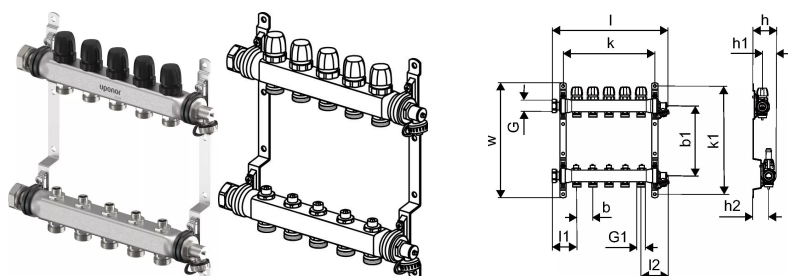

Uponor Vario S fordelerrørssæt 5 kredse LS 5xG3/4 Euro - G1

1140866

Faste fordelerrørssæt c/c 50 mm for gulvvarme i rustfri stål med 3/4" Eurokonus.

Leveres komplet med bæringer 1" tilgangsstykker med omløber/planpakninger samt aftap/påfyldventiler. Indregulering af kredsene foretages på fremløbsfordelerrøret.

Håndhjulene på returfordelerrøret kan erstattes af telestat 230V eller 24V.

Om Uponor Vario S fordelerrørssæt 2 kredse LS

Specifikation

- Fremstillet af rustfrit stål
- Med integrerede ventiler
- Tilslutning til højre eller venstre med flad tætning
- Integrerede luftkanaler og påfyldnings-/aftapningspunkter i fremløb og returløb
- Sløjfetilslutning G3/4" Eurocone
- Sløjfeafstand 50 mm
- Samlerørssafstand 215 mm

Ansøgning

- Til gulvvarme og -køling
- Gælder for aktuatorer 1141676 (230 V) og 1141677 (24 V)
- Maks. tryk: 6 bar ved 60 °C

Uponor Vario S fordelerrørssæt 5 kredse LS 5xG3/4 Euro - G1

1140866

Status

Item Available From date

2024-05-01

Product code

Item no EAN	6414900440738
Item no GF	35001140866
Item no GTIN	06414900440738
Item no LVI	2022249
Item no NRF	8361375
Item no VVS	046230105

Dimensioner

Vare Enhedshøjde	40
Vare enhedslængde	360
Vare Enhedsvægt	3,7
Emneenhedsbredde	235
Item_UOM	stk