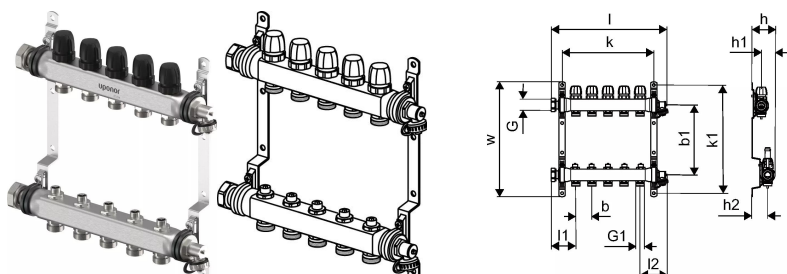

Uponor Vario S fordelerrørssæt 5 kredse LS 5xG3/4 Euro - G1

1140866

Faste fordelerrørssæt c/c 50 mm for gulvvarme i rustfri stål med 3/4" Eurokonus.

Leveres komplet med bæringer 1" tilgangsstykker med omløber/planpakninger samt aftap/påfyldventiler. Indregulering af kredsene foretages på fremløbsfordelerrøret.

Håndhjulene på returfordelerrøret kan erstattes af telestat 230V eller 24V.

Om Uponor Vario S fordelerrørssæt 2 kredse LS

Specifikation

- Fremstillet af rustfrit stål
- Med integrerede ventiler
- Tilslutning til højre eller venstre med flad tætning
- Integrerede luftkanaler og påfyldnings-/aftapningspunkter i fremløb og returløb
- Sløjfetilslutning G3/4" Eurocone
- Sløjfeafstand 50 mm
- Samlerørssafstand 215 mm

Ansøgning

- Til gulvvarme og -køling
- Gælder for aktuatorer 1141676 (230 V) og 1141677 (24 V)
- Maks. tryk: 6 bar ved 60 °C

Uponor Vario S fordelerrørssæt 5 kredse LS 5xG3/4 Euro - G1

1140866

Status

Item Available From date

2024-05-01

Product code

Item no EAN	6414900440738
Item no GF	35001140866
Item no GTIN	06414900440738
Item no LVI	2022249
Item no NRF	8361375
Item no VVS	046230105

Dimensioner

Vare Enhedshøjde	40
Vare enhedslængde	360
Vare Enhedsvægt	3,7
Emneenhedsbredde	235
Item_UOM	stk