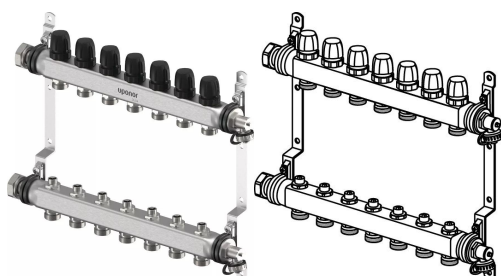

Uponor Vario S fordelerrørssæt 7 kredse LS 7xG3/4 Euro - G1

1140868

Faste fordelerrørssæt c/c 50 mm for gulvvarme i rustfri stål med 3/4" Eurokonus.

Leveres komplet med bæringer 1" tilgangsstykker med omløber/planpakninger samt aftap/påfyldventiler. Indregulering af kredsene foretages på fremløbsfordelerrøret.

Håndhjulene på returfordelerrøret kan erstattes af telestat 230V eller 24V.

Om Uponor Vario S fordelerrørssæt 2 kredse LS

Specifikation

- Fremstillet af rustfrit stål
- Med integrerede ventiler
- Tilslutning til højre eller venstre med flad tætning
- Integrerede luftkanaler og påfyldnings-/aftapningspunkter i fremløb og returløb
- Sløjfetilslutning G3/4" Eurocone
- Sløjfeafstand 50 mm
- Samlerørsafstand 215 mm

Ansøgning

- Til gulvvarme og -køling
- Gælder for aktuatorer 1141676 (230 V) og 1141677 (24 V)
- Maks. tryk: 6 bar ved 60 °C

Uponor Vario S fordelerrørssæt 7 kredse LS 7xG3/4 Euro - G1

1140868

Status

Item Available From date