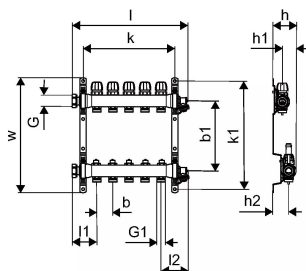

Håndhjulene på returfordelerrøret kan erstattes af telestat 230V eller 24V.

Om Uponor Vario S fordelerrørssæt 2 kredse LS

Specifikation

- Fremstillet af rustfrit stål
- Med integrerede ventiler
- Tilslutning til højre eller venstre med flad tætning
- Integrerede luftkanaler og påfyldnings-/aftapningspunkter i fremløb og returløb
- Sløjfetilslutning G3/4" Eurocone
- Sløjfeafstand 50 mm
- Samlerørsafstand 215 mm

Ansøgning

- Til gulvvarme og -køling
- Gælder for aktuatorer 1141676 (230 V) og 1141677 (24 V)
- Maks. tryk: 6 bar ved 60 °C

Uponor Vario S fordelerrørssæt 7 kredse LS 7xG3/4 Euro - G1

1140868

Status

Item Available From date

2024-05-01

Product code

Item no EAN	6414900440752
Item no GF	35001140868
Item no GTIN	06414900440752
Item no LVI	2022251
Item no NRF	8361377
Item no VVS	046230107

Dimensioner

Vare Enhedshøjde	40
Vare enhedslængde	460
Vare Enhedsvægt	4,6
Emneenhedsbredde	235
Item_UOM	stk