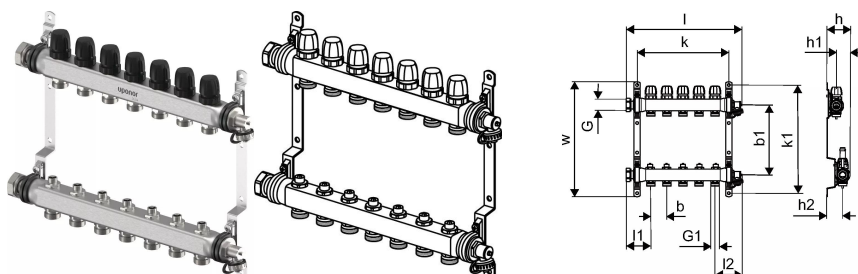

Uponor Vario S fordelerrørssæt 7 kredse LS 7xG3/4 Euro - G1

1140868

Faste fordelerrørssæt c/c 50 mm for gulvvarme i rustfri stål med 3/4" Eurokonus.

Leveres komplet med bæringer 1" tilgangsstykker med omløber/planpakninger samt aftap/påfyldventiler. Indregulering af kredsene foretages på fremløbsfordelerrøret.

Håndhjulene på returfordelerrøret kan erstattes af telestat 230V eller 24V.

Om Uponor Vario S fordelerrørssæt 2 kredse LS

Specifikation

- Fremstillet af rustfrit stål
- Med integrerede ventiler
- Tilslutning til højre eller venstre med flad tætning
- Integrerede luftkanaler og påfyldnings-/aftapningspunkter i fremløb og returløb
- Sløjfetilslutning G3/4" Eurocone
- Sløjfeafstand 50 mm
- Samlerørsafstand 215 mm

Ansøgning

- Til gulvvarme og -køling
- Gælder for aktuatorer 1141676 (230 V) og 1141677 (24 V)
- Maks. tryk: 6 bar ved 60 °C

Uponor Vario S fordelerrørssæt 7 kredse LS 7xG3/4 Euro - G1

1140868

Status

Item Available From date

2024-05-01

Product code

Item no EAN	6414900440752
Item no GF	35001140868
Item no GTIN	06414900440752
Item no LVI	2022251
Item no NRF	8361377
Item no VVS	046230107

Dimensioner

Vare Enhedshøjde	40
Vare enhedslængde	460
Vare Enhedsvægt	4,6
Emneenhedsbredde	235
Item_UOM	stk