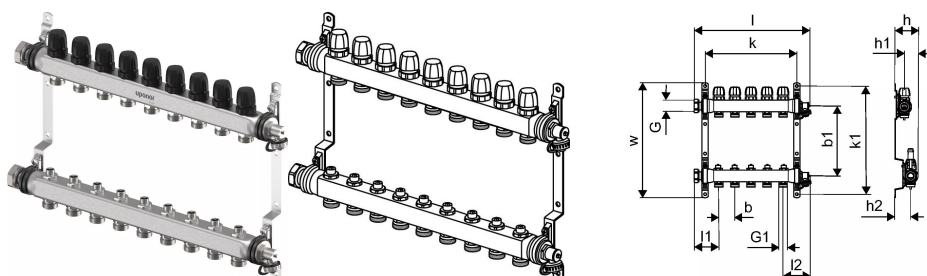

## Uponor Vario S fordelerrørssæt LS 9xG3/4 Euro - G1

**1140870**

Faste fordelerrørssæt c/c 50 mm for gulvvarme i rustfri stål med 3/4" Eurokonus.

Leveres komplet med bæringer 1" tilgangsstykker med omløber/planpakninger samt aftap/påfyldventiler. Indregulering af kredsene foretages på fremløbsfordelerrøret.

Håndhjulene på returfordelerrøret kan erstattes af telestat 230V eller 24V.

#### Specifikation

- Fremstillet af rustfrit stål
- Med integrerede ventiler
- Tilslutning til højre eller venstre med flad tætning
- Integrerede luftkanaler og påfyldnings-/aftapningspunkter i fremløb og returløb
- Sløjfetilslutning G3/4" Eurocone
- Sløjfeafstand 50 mm
- Samlerørsafstand 215 mm

## Uponor Vario S fordelerrørssæt LS 9xG3/4 Euro - G1

1140870