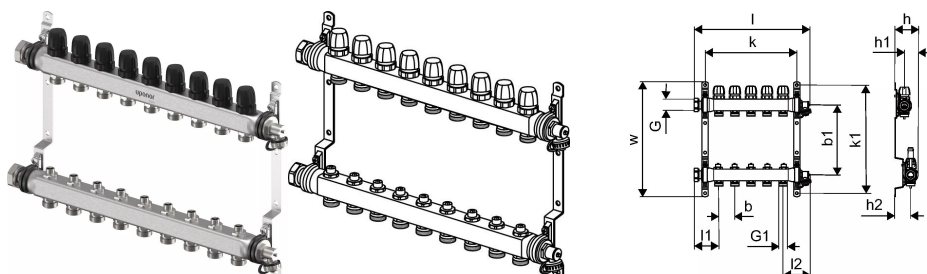

## Uponor Vario S fordelerrørssæt LS 9xG3/4 Euro - G1

**1140870**

Faste fordelerrørssæt c/c 50 mm for gulvvarme i rustfri stål med 3/4" Eurokonus.

Leveres komplet med bæringer 1" tilgangsstykker med omløber/planpakninger samt aftap/påfyldventiler. Indregulering af kredsene foretages på fremløbsfordelerrøret.

Håndhjulene på returfordelerrøret kan erstattes af telestat 230V eller 24V.

#### Specifikation

- Fremstillet af rustfrit stål
- Med integrerede ventiler
- Tilslutning til højre eller venstre med flad tætning
- Integrerede luftkanaler og påfyldnings-/aftapningspunkter i fremløb og returløb
- Sløjfetilslutning G3/4" Eurocone
- Sløjfeafstand 50 mm
- Samlerørsafstand 215 mm

## Uponor Vario S fordelerrørssæt LS 9xG3/4 Euro - G1

1140870