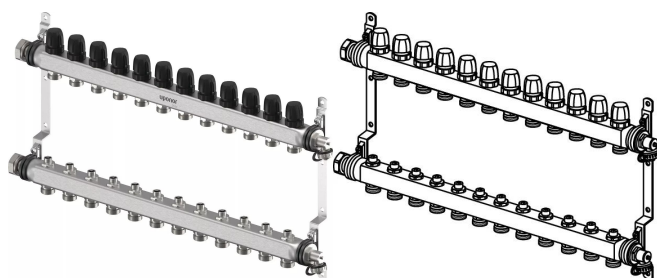

## Uponor Vario S fordelerrørssæt LS 12xG3/4 Euro - G1

1140873

Faste fordelerrørssæt c/c 50 mm for gulvvarme i rustfri stål med 3/4" Eurokonus.

Leveres komplet med bæringer 1" tilgangsstykker med omløber/planpakninger samt aftap/påfyldventiler. Indregulering af kredsene foretages på fremløbsfordelerrøret.

Håndhjulene på returfordelerrøret kan erstattes af telestat 230V eller 24V.

#### Specifikation

- Fremstillet af rustfrit stål
- Med integrerede ventiler
- Tilslutning til højre eller venstre med flad tætning
- Integrerede luftkanaler og påfyldnings-/aftapningspunkter i fremløb og returløb
- Sløjfetilslutning G3/4" Eurocone
- Sløjfeafstand 50 mm
- Samlerørsafstand 215 mm

## Uponor Vario S fordelerrørssæt LS 12xG3/4 Euro - G1

1140873