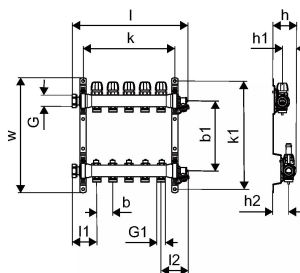

Uponor Vario S fordelerrørssæt 12 kredse LS 12xG3/4 Euro - G1

1140873

Status

Item Available From date

2024-05-01

Product code

Item no EAN	6414900440806
Item no GF	35001140873
Item no GTIN	06414900440806
Item no LVI	2022256
Item no NRF	8361383
Item no VVS	046230112

Dimensioner

Vare Enhedshøjde	40
Vare enhedslængde	710
Vare Enhedsvægt	6,9
Emneenhedsbredde	235
Item_UOM	stk

Measurements

Længde (l1)	714
Længde (l2)	87
Z Mål b	50
Z Mål b1	217
Z Mål h	73
Z Mål h1	30
Z Mål h2	50
Z Mål k	635
Z Mål k1	336
Z Mål m	357

Packaging

Emballage GTIN PL1

06414900500975