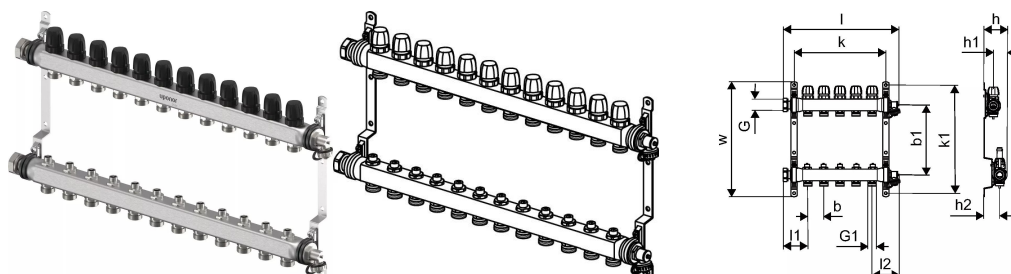

## Uponor Vario S fordelerrørssæt LS 12xG3/4 Euro - G1

1140873

Faste fordelerrørssæt c/c 50 mm for gulvvarme i rustfri stål med 3/4" Eurokonus.

Leveres komplet med bæringer 1" tilgangsstykker med omløber/planpakninger samt aftap/påfyldventiler. Indregulering af kredsene foretages på fremløbsfordelerrøret.

Håndhjulene på returfordelerrøret kan erstattes af telestat 230V eller 24V.

#### Specifikation

- Fremstillet af rustfrit stål
- Med integrerede ventiler
- Tilslutning til højre eller venstre med flad tætning
- Integrerede luftkanaler og påfyldnings-/aftapningspunkter i fremløb og returløb
- Sløjfetilslutning G3/4" Eurocone
- Sløjfeafstand 50 mm
- Samlerørsafstand 215 mm

### Dimensioner

Vare Enhedshøjde	40
Vare enhedslængde	710
Vare Enhedsvægt	6,9
Emneenhedsbredde	235
Item_UOM	stk