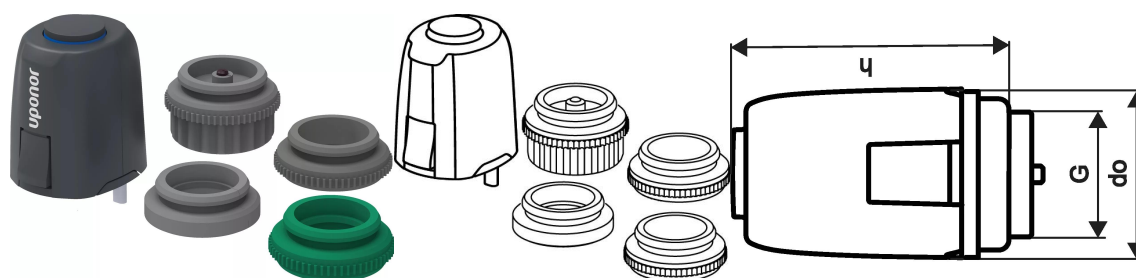

Uponor Vario reoveringstelestat/WGF NC FT 230V 1W IP54

1141680

Status

Item Available From date

2024-01-01

Product code

Item no EAN	6414900383806
Item no GF	35001141680
Item no GTIN	06414900383806
Item no LVI	2022274
Item no NRF	8361391
Item no RSK	2973125
Item no VVS	466235630

Dimensioner

Vare Enhedshøjde	83
Vare enhedslængde	50
Vare Enhedsvægt	0,19
Emneenhedsbredde	50
Item_UOM	stk

Measurements

Ydre Diameter_do	50
Z Mål h	83

Packaging

Emballage GTIN PL1	06414900383868
Emballage GTIN PL2	06414900385428
Emballage GTIN PL4	06414900385442
Emballagehøjde PL1	89
Emballagehøjde PL2	250
Emballagehøjde PL4	1000
Emballeringslængde PL1	74
Emballage Længde PL2	465