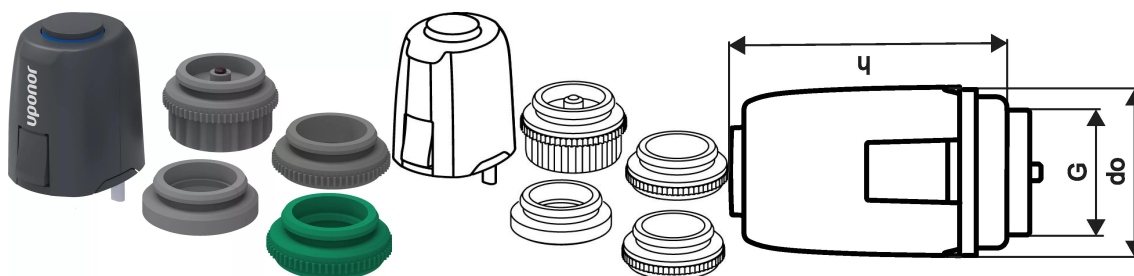

Uponor Vario reoveringstelestat/WGF NC FT 230V 1W IP54

1141680

Termoelektrisk 24V eller 230 V telestat, som kan benyttes som en del af en totalreovering af forældede eller ikke velfungerende gulvvarmekontrolsystemer, der er monteret på eksisterende installationer.

Denne specielt udviklede Uponor reoveringstelestat monteres på det eksisterende fordelerrør med én af de 4 medfølgende adaptere, henholdsvis M 30 (VA 50) som anvendes til WGF fordelerrør eller VA 16H,VA26,VA32.

Godkendt til Uponors reguleringsteknologi.

Med funktionsindikator

Leveres låst halvt åben for at lette montagen. Fungerer strømløs lukket efter første gang telestaten får spænding.

- CE Mærket
- Farve: Grå
- Beskyttelse klasse: IP 54
- Spænding: 24 V eller 230 V / 50 HZ afhængigt af model