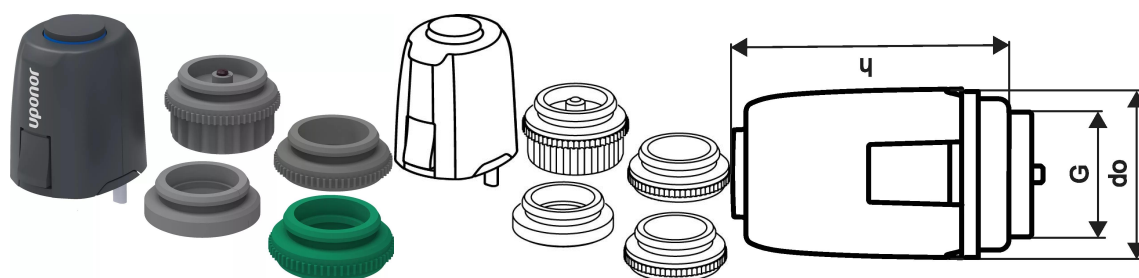

Uponor Vario reoveringstelestat/WGF NC FT 24V 1W IP54

1141681

Status

Item Available From date

2024-01-01

Product code

Item no EAN	6414900383813
Item no GF	35001141681
Item no GTIN	06414900383813
Item no LVI	2022275
Item no NRF	8361392
Item no RSK	2973126
Item no VVS	466235624

Dimensioner

Vare Enhedshøjde	83
Vare enhedslængde	50
Vare Enhedsvægt	0,19
Emneenhedsbredde	50
Item_UOM	stk

Measurements

Ydre Diameter_do	50
Z Mål h	83

Packaging

Emballage GTIN PL1	06414900383875
Emballage GTIN PL2	06414900385435
Emballage GTIN PL4	06414900385459
Emballagehøjde PL1	89
Emballagehøjde PL2	250
Emballagehøjde PL4	1000
Emballeringslængde PL1	74
Emballage Længde PL2	465