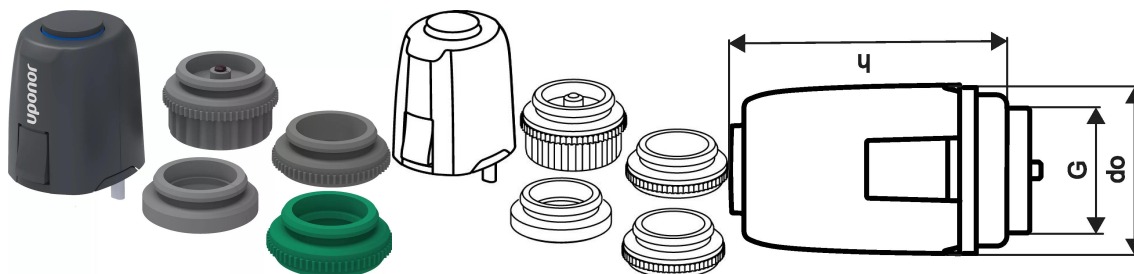

Uponor Vario reoveringstelestat/WGF NC FT 24V 1W IP54

1141681

Termoelektrisk 24V eller 230 V telestat, som kan benyttes som en del af en totalreovering af forældede eller ikke velfungerende gulvvarmekontrolsystemer, der er monteret på eksisterende installationer.

Denne specielt udviklede Uponor reoveringstelestat monteres på det eksisterende fordelerrør med én af de 4 medfølgende adaptere, henholdsvis M 30 (VA 50) som anvendes til WGF fordelerrør eller VA 16H,VA26,VA32.

Godkendt til Uponors reguleringsteknologi.

Med funktionsindikator

Leveres låst halvt åben for at lette montagen. Fungerer strømløs lukket efter første gang telestaten får spænding.

- CE Mærket
- Farve: Grå
- Beskyttelse klasse: IP 54
- Spænding: 24 V eller 230 V / 50 HZ afhængigt af model