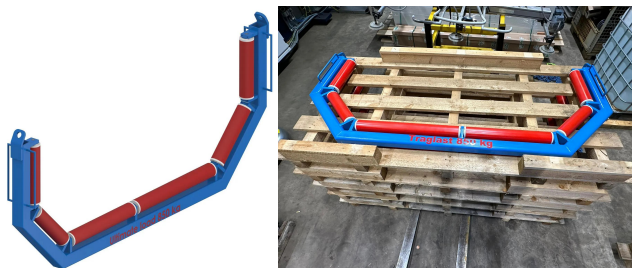

## Uponor Ecoflex udrulningshaspel/vugge max. 850kg

1144239

Uponor udrulningshaspel/vugge. Anvendes til udrulning af Uponor Ecoflex rør.

Maksimum nyttelast 850kg

No about information

## Uponor Ecoflex udrulningshaspel/vugge max. 850kg

1144239

### Dimensioner

Vare Enhedshøjde	1000
Vare enhedslængde	2400
Vare Enhedsvægt	117
Emneenhedsbredde	240
Item_UOM	stk