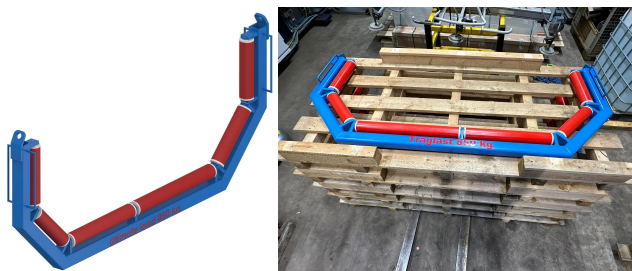

## Uponor Ecoflex udrulningshaspel/vugge max. 850kg

1144239

Uponor udrulningshaspel/vugge. Anvendes til udrulning af Uponor Ecoflex rør.

Maksimum nyttelast 850kg

No about information

## Uponor Ecoflex udrulningshaspel/vugge max. 850kg

1144239

### Dimensioner

Vare Enhedshøjde	1000
Vare enhedslængde	2400
Vare Enhedsvægt	117
Emneenhedsbredde	240
Item_UOM	stk