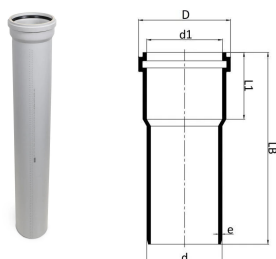

GF Silenta Premium afløbsrør med muffe 58-500mm

1146184

GF Silenta premium er et lydsvagt afløbssystem iht. EN 1451, DIN 4109 til indendørs afløb- og spildevand med høje krav til lydisolering. Leveres med med tætningsring.

Lyd: lydisolering 13 dB 4lt iht. EN 14366

Brand : overholder D-d2 iht. DS/EN 13501

Materiale: 3 lag polypropylen (PP co-polymer)

No about information

GF Silenta Premium afløbsrør med muffe 58-500mm

1146184

Status

Item Available From date 2026-01-01

Product code

Item no EAN	8698652132778
Item no GF	4401005801221
Item no GTIN	08698652132778
Item no VVS	186811050

Dimensioner

Vare Enhedshøjde	58
Vare enhedslængde	500
Vare Enhedsvægt	0,698
Emneenhedsbredde	58
Item_UOM	stk