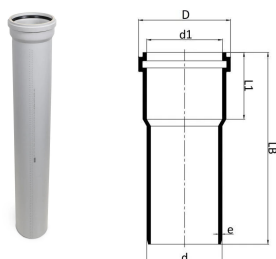

GF Silenta Premium afløbsrør med muffe 58-1000mm

1146185

GF Silenta premium er et lydsvagt afløbssystem iht. EN 1451, DIN 4109 til indendørs afløb- og spildevand med høje krav til lydisolering. Leveres med med tætningsring.

Lyd: lydisolering 13 dB 4lt iht. EN 14366

Brand : overholder D-d2 iht. DS/EN 13501

Materiale: 3 lag polypropylen (PP co-polymer)

No about information