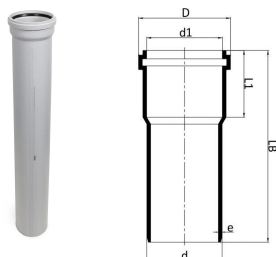

GF Silenta Premium afløbsrør med muffe 58-2000mm

1146186

GF Silenta premium er et lydsvagt afløbssystem iht. EN 1451, DIN 4109 til indendørs afløb- og spildevand med høje krav til lydisolering. Leveres med med tætningsring.

Lyd: lydisolering 13 dB 4lt iht. EN 14366

Brand : overholder D-d2 iht. DS/EN 13501

Materiale: 3 lag polypropylen (PP co-polymer)

No about information

GF Silenta Premium afløbsrør med muffe 58-2000mm

1146186

Status

Item Available From date 2026-01-01

Product code

Item no EAN	8698652132792
Item no GF	4401005801421
Item no GTIN	08698652132792
Item no VVS	186811200

Dimensioner

Vare Enhedshøjde	58
Vare enhedslængde	2000
Vare Enhedsvægt	2,361
Emneenhedsbredde	58
Item_UOM	stk

Measurements

LENGTH_L	2000
Z Måling e	4,1

Packaging

Emballage GTIN PL1	06414900553001
Emballage GTIN PL4	06414900118187
Emballagehøjde PL1	58
Emballagehøjde PL4	498
Emballeringslængde PL1	2000
Emballage Længde PL4	225
Emballagemængde PL1	1
Emballagemængde PL4	114
Emballagetype PL1	Piece
Emballagetype PL4	Pallet
Emballagevolumen PL1	0,006728