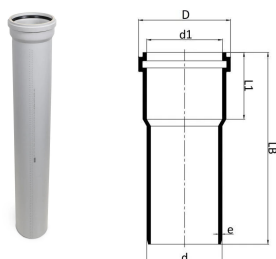

GF Silenta Premium afløbsrør med muffe 58-3000mm

1146187

GF Silenta premium er et lydsvagt afløbssystem iht. EN 1451, DIN 4109 til indendørs afløb- og spildevand med høje krav til lydisolering. Leveres med med tætningsring.

Lyd: lydisolering 13 dB 4lt iht. EN 14366

Brand : overholder D-d2 iht. DS/EN 13501

Materiale: 3 lag polypropylen (PP co-polymer)

No about information