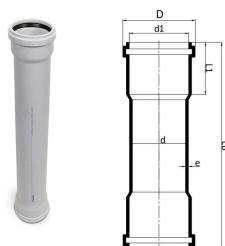

GF Silenta Premium afløbsrør med dobbelt muffe 58-1000mm

1146188

GF Silenta premium er et lydsvagt afløbssystem iht. EN 1451, DIN 4109 til indendørs afløb- og spildevand med høje krav til lydisolering. Leveres med med tætningsring.

Lyd: lydisolering 13 dB 4lt iht. EN 14366

Brand : overholder D-d2 iht. DS/EN 13501

Materiale: 3 lag polypropylen (PP co-polymer)

No about information

GF Silenta Premium afløbsrør med dobbelt muffe 58-1000mm

1146188

Status

Item Available From date 2026-01-01

Product code

Item no EAN	8698652132822
Item no GF	4401005802121
Item no GTIN	08698652132822
Item no VVS	186821100

Dimensioner

Vare Enhedshøjde	80
Vare enhedslængde	80
Vare Enhedsvægt	1,292
Emneenhedsbredde	1120
Item_UOM	stk