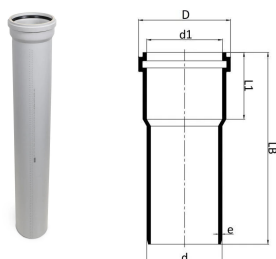

GF Silenta Premium afløbsrør med muffe 78-500mm

1146199

GF Silenta premium er et lydsvagt afløbssystem iht. EN 1451, DIN 4109 til indendørs afløb- og spildevand med høje krav til lydisolering. Leveres med med tætningsring.

Lyd: lydisolering 13 dB 4lt iht. EN 14366

Brand : overholder D-d2 iht. DS/EN 13501

Materiale: 3 lag polypropylen (PP co-polymer)

No about information

GF Silenta Premium afløbsrør med muffe 78-500mm

1146199

Status

Item Available From date 2026-01-01

Product code

Item no EAN	8698652132853
Item no GF	4401007805221
Item no GTIN	08698652132853
Item no VVS	186812050

Dimensioner

Vare Enhedshøjde	78
Vare enhedslængde	500
Vare Enhedsvægt	1,083
Emneenhedsbredde	78
Item_UOM	stk