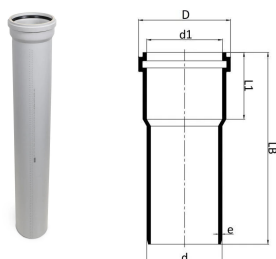

GF Silenta Premium afløbsrør med muffe 78-2000mm

1146201

GF Silenta premium er et lydsvagt afløbssystem iht. EN 1451, DIN 4109 til indendørs afløb- og spildevand med høje krav til lydisolering. Leveres med med tætningsring.

Lyd: lydisolering 13 dB 4lt iht. EN 14366

Brand : overholder D-d2 iht. DS/EN 13501

Materiale: 3 lag polypropylen (PP co-polymer)

No about information