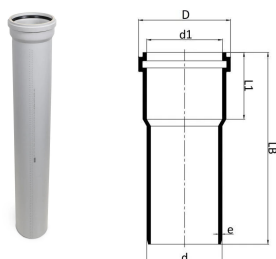

GF Silenta Premium afløbsrør med muffe 78-3000mm

1146202

GF Silenta premium er et lydsvagt afløbssystem iht. EN 1451, DIN 4109 til indendørs afløb- og spildevand med høje krav til lydisolering. Leveres med med tætningsring.

Lyd: lydisolering 13 dB 4lt iht. EN 14366

Brand : overholder D-d2 iht. DS/EN 13501

Materiale: 3 lag polypropylen (PP co-polymer)

No about information

GF Silenta Premium afløbsrør med muffe 78-3000mm

1146202

Status

Item Available From date 2026-01-01

Product code

Item no EAN	8698652132884
Item no GF	4401007805521
Item no GTIN	08698652132884
Item no VVS	186812300

Dimensioner

Vare Enhedshøjde	78
Vare enhedslængde	3000
Vare Enhedsvægt	5,711
Emneenhedsbredde	78
Item_UOM	stk