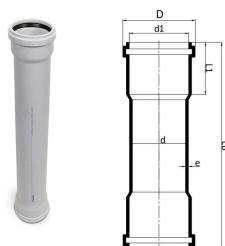

GF Silenta Premium afløbsrør med dobbelt muffe 78-1000mm

1146203

GF Silenta premium er et lydsvagt afløbssystem iht. EN 1451, DIN 4109 til indendørs afløb- og spildevand med høje krav til lydisolering. Leveres med med tætningsring.

Lyd: lydisolering 13 dB 4lt iht. EN 14366

Brand : overholder D-d2 iht. DS/EN 13501

Materiale: 3 lag polypropylen (PP co-polymer)

No about information

GF Silenta Premium afløbsrør med dobbelt muffe 78-1000mm