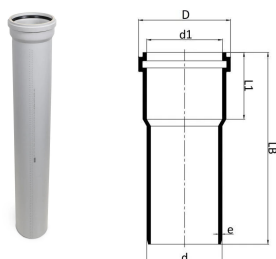

GF Silenta Premium afløbsrør med muffe 90-500mm

1146213

GF Silenta premium er et lydsvagt afløbssystem iht. EN 1451, DIN 4109 til indendørs afløb- og spildevand med høje krav til lydisolering. Leveres med med tætningsring.

Lyd: lydisolering 13 dB 4lt iht. EN 14366

Brand : overholder D-d2 iht. DS/EN 13501

Materiale: 3 lag polypropylen (PP co-polymer)

No about information

GF Silenta Premium afløbsrør med muffe 90-500mm

1146213

Status

Item Available From date 2026-01-01

Product code

Item no EAN	8698652132938
Item no GF	4401009005221
Item no GTIN	08698652132938
Item no VVS	186813050

Dimensioner

Vare Enhedshøjde	90
Vare enhedslængde	500
Vare Enhedsvægt	1,306
Emneenhedsbredde	90
Item_UOM	stk