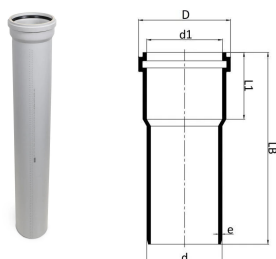

GF Silenta Premium afløbsrør med muffe 90-1000mm

1146214

GF Silenta premium er et lydsvagt afløbssystem iht. EN 1451, DIN 4109 til indendørs afløb- og spildevand med høje krav til lydisolering. Leveres med med tætningsring.

Lyd: lydisolering 13 dB 4lt iht. EN 14366

Brand : overholder D-d2 iht. DS/EN 13501

Materiale: 3 lag polypropylen (PP co-polymer)

No about information

GF Silenta Premium afløbsrør med muffe 90-1000mm

1146214

Status

Item Available From date 2026-01-01

Product code

Item no EAN	8698652132945
Item no GF	4401009005321
Item no GTIN	08698652132945
Item no VVS	186813100

Dimensioner

Vare Enhedshøjde	90
Vare enhedslængde	1000
Vare Enhedsvægt	2,571
Emneenhedsbredde	90
Item_UOM	stk