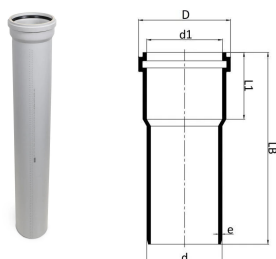

GF Silenta Premium afløbsrør med muffe 90-2000mm

1146215

GF Silenta premium er et lydsvagt afløbssystem iht. EN 1451, DIN 4109 til indendørs afløb- og spildevand med høje krav til lydisolering. Leveres med med tætningsring.

Lyd: lydisolering 13 dB 4lt iht. EN 14366

Brand : overholder D-d2 iht. DS/EN 13501

Materiale: 3 lag polypropylen (PP co-polymer)

No about information

GF Silenta Premium afløbsrør med muffe 90-2000mm

1146215

Status

Item Available From date 2026-01-01

Product code

Item no EAN	8698652132952
Item no GF	4401009005421
Item no GTIN	08698652132952
Item no VVS	186813200

Dimensioner

Vare Enhedshøjde	90
Vare enhedslængde	2000
Vare Enhedsvægt	4,605
Emneenhedsbredde	90
Item_UOM	stk

Measurements

LENGTH_L	2000
Z Måling e	4,7

Packaging

Emballage GTIN PL1	06414900552820
Emballage GTIN PL4	06414900277549
Emballagehøjde PL1	90
Emballagehøjde PL4	574
Emballeringslængde PL1	2000
Emballage Længde PL4	1160
Emballagemængde PL1	1
Emballagemængde PL4	60
Emballagetype PL1	Piece
Emballagetype PL4	Pallet
Emballagevolumen PL1	0,0162