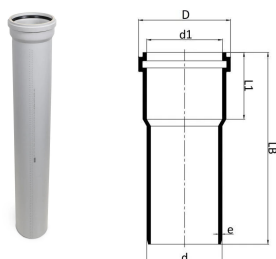

GF Silenta Premium nøgent rør 90-3000mm

1146216

GF Silenta premium er et lydsvagt afløbssystem iht. EN 1451, DIN 4109 til indendørs afløb- og spildevand med høje krav til lydisolering. Leveres med med tætningsring.

Lyd: lydisolering 13 dB 4lt iht. EN 14366

Brand : overholder D-d2 iht. DS/EN 13501

Materiale: 3 lag polypropylen (PP co-polymer)

No about information