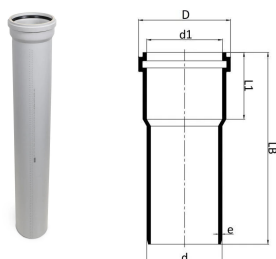

GF Silenta Premium afløbsrør med muffe 110-500mm

1146222

GF Silenta premium er et lydsvagt afløbssystem iht. EN 1451, DIN 4109 til indendørs afløb- og spildevand med høje krav til lydisolering. Leveres med med tætningsring.

Lyd: lydisolering 13 dB 4lt iht. EN 14366

Brand : overholder D-d2 iht. DS/EN 13501

Materiale: 3 lag polypropylen (PP co-polymer)

No about information

GF Silenta Premium afløbsrør med muffe 110-500mm

1146222

Status

Item Available From date 2026-01-01

Product code

Item no EAN	8698652132990
Item no GF	4401011005221
Item no GTIN	08698652132990
Item no VVS	186814050

Dimensioner

Vare Enhedshøjde	110
Vare enhedslængde	500
Vare Enhedsvægt	1,897
Emneenhedsbredde	110
Item_UOM	stk