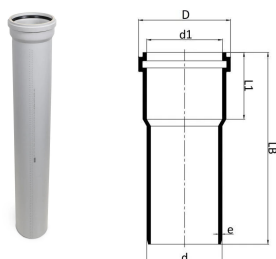

GF Silenta Premium afløbsrør med muffe 110-1000mm

1146223

GF Silenta premium er et lydsvagt afløbssystem iht. EN 1451, DIN 4109 til indendørs afløb- og spildevand med høje krav til lydisolering. Leveres med med tætningsring.

Lyd: lydisolering 13 dB 4lt iht. EN 14366

Brand : overholder D-d2 iht. DS/EN 13501

Materiale: 3 lag polypropylen (PP co-polymer)

No about information

GF Silenta Premium afløbsrør med muffe 110-1000mm

1146223

Status

Item Available From date 2026-01-01

Product code

Item no EAN	8698652133003
Item no GF	4401011005321
Item no GTIN	08698652133003
Item no VVS	186814100

Dimensioner

Vare Enhedshøjde	110
Vare enhedslængde	1000
Vare Enhedsvægt	3,248
Emneenhedsbredde	110
Item_UOM	stk