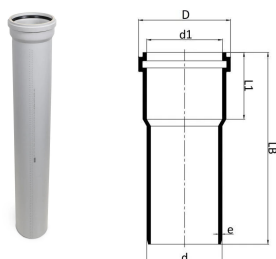

GF Silenta Premium afløbsrør med muffe 110-2000mm

1146224

GF Silenta premium er et lydsvagt afløbssystem iht. EN 1451, DIN 4109 til indendørs afløb- og spildevand med høje krav til lydisolering. Leveres med med tætningsring.

Lyd: lydisolering 13 dB 4lt iht. EN 14366

Brand : overholder D-d2 iht. DS/EN 13501

Materiale: 3 lag polypropylen (PP co-polymer)

No about information

GF Silenta Premium afløbsrør med muffe 110-2000mm

1146224

Status

Item Available From date 2026-01-01

Product code

Item no EAN	8698652133010
Item no GF	4401011005421
Item no GTIN	08698652133010
Item no VVS	186814200

Dimensioner

Vare Enhedshøjde	110
Vare enhedslængde	2000
Vare Enhedsvægt	6,167
Emneenhedsbredde	110
Item_UOM	stk

Measurements

LENGTH_L	2000
Z Måling e	5,3

Packaging

Emballage GTIN PL1	06414900553032
Emballage GTIN PL4	06414900118156
Emballagehøjde PL1	110
Emballagehøjde PL4	564
Emballeringslængde PL1	2000
Emballage Længde PL4	1180
Emballagemængde PL1	1
Emballagemængde PL4	40
Emballagetype PL1	Piece
Emballagetype PL4	Pallet
Emballagevolumen PL1	0,0242