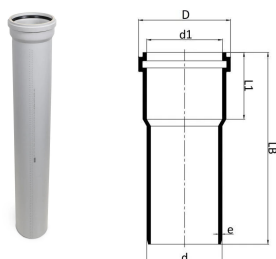

GF Silenta Premium afløbsrør med muffe 110-3000mm

1146225

GF Silenta premium er et lydsvagt afløbssystem iht. EN 1451, DIN 4109 til indendørs afløb- og spildevand med høje krav til lydisolering. Leveres med med tætningsring.

Lyd: lydisolering 13 dB 4lt iht. EN 14366

Brand : overholder D-d2 iht. DS/EN 13501

Materiale: 3 lag polypropylen (PP co-polymer)

No about information

GF Silenta Premium afløbsrør med muffe 110-3000mm

1146225

Status

Item Available From date 2026-01-01

Product code

Item no EAN	8698652133027
Item no GF	4401011005521
Item no GTIN	08698652133027
Item no VVS	186814300

Dimensioner

Vare Enhedshøjde	110
Vare enhedslængde	3000
Vare Enhedsvægt	9,101
Emneenhedsbredde	110
Item_UOM	stk