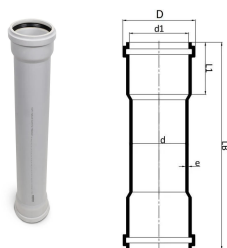

GF Silenta Premium afløbsrør med dobbelt muffe 110-1000mm

1146226

GF Silenta premium er et lydsvagt afløbssystem iht. EN 1451, DIN 4109 til indendørs afløb- og spildevand med høje krav til lydisolering. Leveres med med tætningsring.

Lyd: lydisolering 13 dB 4lt iht. EN 14366

Brand : overholder D-d2 iht. DS/EN 13501

Materiale: 3 lag polypropylen (PP co-polymer)

No about information