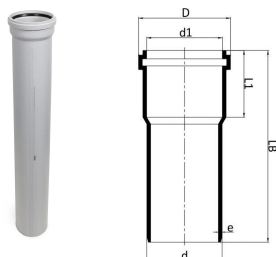

GF Silenta Premium afløbsrør med muffe 160-150mm

1146251

GF Silenta premium er et lydsvagt afløbssystem iht. EN 1451, DIN 4109 til indendørs afløb- og spildevand med høje krav til lydisolering. Leveres med med tætningsring.

Lyd: lydisolering 13 dB 4lt iht. EN 14366

Brand : overholder D-d2 iht. DS/EN 13501

Materiale: 3 lag polypropylen (PP co-polymer)

No about information

GF Silenta Premium afløbsrør med muffe 160-150mm

1146251

Status

Item Available From date 2026-01-01

Product code

Item no EAN	8698652133119
Item no GF	4401016007021
Item no GTIN	08698652133119
Item no VVS	186816015

Dimensioner

Vare Enhedshøjde	160
Vare enhedslængde	150
Vare Enhedsvægt	1,428
Emneenhedsbredde	160
Item_UOM	stk