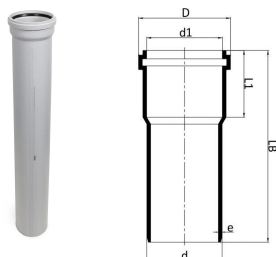

GF Silenta Premium afløbsrør med muffe 160-250mm

1146252

GF Silenta premium er et lydsvagt afløbssystem iht. EN 1451, DIN 4109 til indendørs afløb- og spildevand med høje krav til lydisolering. Leveres med med tætningsring.

Lyd: lydisolering 13 dB 4lt iht. EN 14366

Brand : overholder D-d2 iht. DS/EN 13501

Materiale: 3 lag polypropylen (PP co-polymer)

No about information

GF Silenta Premium afløbsrør med muffe 160-250mm

1146252

Status

Item Available From date 2026-01-01

Product code

Item no EAN	8698652133126
Item no GF	4401016007121
Item no GTIN	08698652133126
Item no VVS	186816025

Dimensioner

Vare Enhedshøjde	160
Vare enhedslængde	250
Vare Enhedsvægt	1,847
Emneenhedsbredde	160
Item_UOM	stk