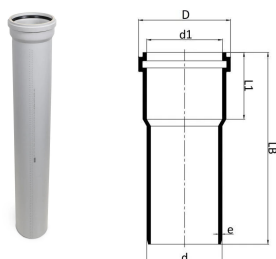

GF Silenta Premium afløbsrør med muffe 160-500mm

1146253

GF Silenta premium er et lydsvagt afløbssystem iht. EN 1451, DIN 4109 til indendørs afløb- og spildevand med høje krav til lydisolering. Leveres med med tætningsring.

Lyd: lydisolering 13 dB 4lt iht. EN 14366

Brand : overholder D-d2 iht. DS/EN 13501

Materiale: 3 lag polypropylen (PP co-polymer)

No about information