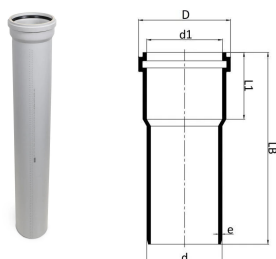

GF Silenta Premium afløbsrør med muffe 160-1000mm

1146254

GF Silenta premium er et lydsvagt afløbssystem iht. EN 1451, DIN 4109 til indendørs afløb- og spildevand med høje krav til lydisolering. Leveres med med tætningsring.

Lyd: lydisolering 13 dB 4lt iht. EN 14366

Brand : overholder D-d2 iht. DS/EN 13501

Materiale: 3 lag polypropylen (PP co-polymer)

No about information

GF Silenta Premium afløbsrør med muffe 160-1000mm

1146254

Status

Item Available From date 2026-01-01

Product code

Item no EAN	8698652133140
Item no GF	4401016007321
Item no GTIN	08698652133140
Item no VVS	186816100

Dimensioner

Vare Enhedshøjde	160
Vare enhedslængde	1000
Vare Enhedsvægt	4,988
Emneenhedsbredde	160
Item_UOM	stk