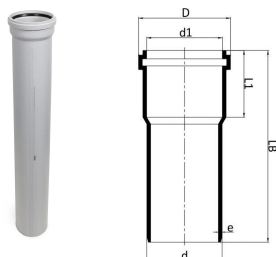

GF Silenta Premium afløbsrør med muffe 160-2000mm

1146255

GF Silenta premium er et lydsvagt afløbssystem iht. EN 1451, DIN 4109 til indendørs afløb- og spildevand med høje krav til lydisolering. Leveres med med tætningsring.

Lyd: lydisolering 13 dB 4lt iht. EN 14366

Brand : overholder D-d2 iht. DS/EN 13501

Materiale: 3 lag polypropylen (PP co-polymer)

No about information

GF Silenta Premium afløbsrør med muffe 160-2000mm

1146255

Status

Item Available From date 2026-01-01

Product code

Item no EAN	8698652133157
Item no GF	4401016007421
Item no GTIN	08698652133157
Item no VVS	186816200

Dimensioner

Vare Enhedshøjde	160
Vare enhedslængde	2000
Vare Enhedsvægt	9,178
Emneenhedsbredde	160
Item_UOM	stk