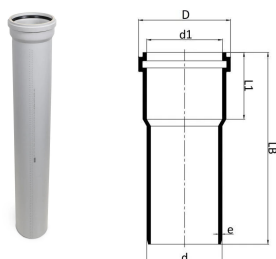

GF Silenta Premium afløbsrør med muffe 160-3000mm

1146256

GF Silenta premium er et lydsvagt afløbssystem iht. EN 1451, DIN 4109 til indendørs afløb- og spildevand med høje krav til lydisolering. Leveres med med tætningsring.

Lyd: lydisolering 13 dB 4lt iht. EN 14366

Brand : overholder D-d2 iht. DS/EN 13501

Materiale: 3 lag polypropylen (PP co-polymer)

No about information

GF Silenta Premium afløbsrør med muffe 160-3000mm

1146256

Status

Item Available From date 2026-01-01

Product code

Item no EAN	8698652133164
Item no GF	4401016007521
Item no GTIN	08698652133164
Item no VVS	186816300

Dimensioner

Vare Enhedshøjde	160
Vare enhedslængde	3000
Vare Enhedsvægt	13,368
Emneenhedsbredde	160
Item_UOM	stk