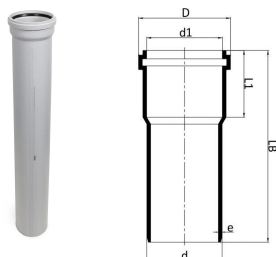

GF Silenta Premium afløbsrør med muffe 200-1000mm

1146263

GF Silenta premium er et lydsvagt afløbssystem iht. EN 1451, DIN 4109 til indendørs afløb- og spildevand med høje krav til lydisolering. Leveres med med tætningsring.

Lyd: lydisolering 13 dB 4lt iht. EN 14366

Brand : overholder D-d2 iht. DS/EN 13501

Materiale: 3 lag polypropylen (PP co-polymer)

No about information

GF Silenta Premium afløbsrør med muffe 200-1000mm

1146263

Status

Item Available From date 2026-01-01

Product code

Item no EAN	8698652133188
Item no GF	4401020008121
Item no GTIN	08698652133188
Item no VVS	186817100

Dimensioner

Vare Enhedshøjde	200
Vare enhedslængde	1000
Vare Enhedsvægt	8,899
Emneenhedsbredde	200
Item_UOM	stk