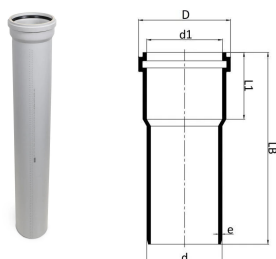

GF Silenta Premium afløbsrør med muffe 200-2000mm

1146264

GF Silenta premium er et lydsvagt afløbssystem iht. EN 1451, DIN 4109 til indendørs afløb- og spildevand med høje krav til lydisolering. Leveres med med tætningsring.

Lyd: lydisolering 13 dB 4lt iht. EN 14366

Brand : overholder D-d2 iht. DS/EN 13501

Materiale: 3 lag polypropylen (PP co-polymer)

No about information

GF Silenta Premium afløbsrør med muffe 200-2000mm

1146264

Status

Item Available From date 2026-01-01

Product code

Item no EAN	8698652133195
Item no GF	4401020008221
Item no GTIN	08698652133195
Item no VVS	186817200

Dimensioner

Vare Enhedshøjde	200
Vare enhedslængde	2000
Vare Enhedsvægt	13,9
Emneenhedsbredde	200
Item_UOM	stk

Measurements

LENGTH_L	2000
Z Måling e	6,2

Packaging

Emballage GTIN PL1	06414900553063
Emballage GTIN PL4	06414900118125
Emballagehøjde PL1	200
Emballagehøjde PL4	724
Emballeringslængde PL1	2000
Emballage Længde PL4	1080
Emballagemængde PL1	1
Emballagemængde PL4	15
Emballagetype PL1	Piece
Emballagetype PL4	Pallet
Emballagevolumen PL1	0,08