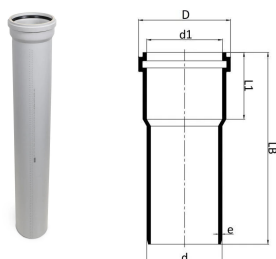

GF Silenta Premium afløbsrør med muffe 200-3000mm

1146265

GF Silenta premium er et lydsvagt afløbssystem iht. EN 1451, DIN 4109 til indendørs afløb- og spildevand med høje krav til lydisolering. Leveres med med tætningsring.

Lyd: lydisolering 13 dB 4lt iht. EN 14366

Brand : overholder D-d2 iht. DS/EN 13501

Materiale: 3 lag polypropylen (PP co-polymer)

No about information