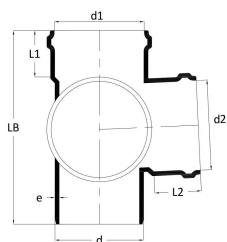

Lyd: lydisolering 13 dB 4lt iht. EN 14366

Brand : overholder D-d2 iht. DS/EN 13501

Materiale: 3 lag polypropylen (PP co-polymer)

No about information

GF Silenta Premium dobbelt hjørne grenrør 87,5° 110-110mm

1146388

Status

Item Available From date

2026-01-01

Product code

Item no EAN	8698652133850
Item no GF	4501211031521
Item no GTIN	08698652133850
Item no VVS	186851016

Dimensioner

Vare Enhedshøjde	241
Vare enhedslængde	201
Vare Enhedsvægt	1,46
Emneenhedsbredde	201
Item_UOM	stk

Packaging

Emballage GTIN PL1	06414900602075
Emballage GTIN PL2	06414900050746
Emballage GTIN PL4	06414900215190
Emballagehøjde PL1	241
Emballagehøjde PL2	360
Emballagehøjde PL4	1200
Emballeringslængde PL1	201
Emballage Længde PL2	590
Emballage Længde PL4	1200
Emballagemængde PL1	1
Emballagemængde PL2	8
Emballagemængde PL4	96
Emballagetype PL1	Piece
Emballagetype PL2	Medium_Box