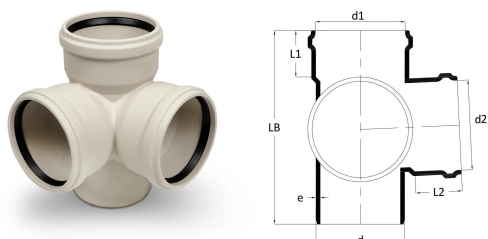

GF Silenta Premium dobbelt hjørne grenrør 87,5° 110-110mm

1146388

GF Silenta premium er et lydsvagt afløbssystem iht. EN 1451, DIN 4109 til indendørs afløb- og spildevand med høje krav til lydisolering. Leveres med med tætningsring.

Lyd: lydisolering 13 dB 4lt iht. EN 14366

Brand : overholder D-d2 iht. DS/EN 13501

Materiale: 3 lag polypropylen (PP co-polymer)

No about information

GF Silenta Premium dobbelt hjørne grenrør 87,5° 110-110mm

1146388

Status

Item Available From date

2026-01-01

Product code

Item no EAN	8698652133850
Item no GF	4501211031521
Item no GTIN	08698652133850
Item no VVS	186851016

Dimensioner

Vare Enhedshøjde	241
Vare enhedslængde	201
Vare Enhedsvægt	1,46
Emneenhedsbredde	201
Item_UOM	stk